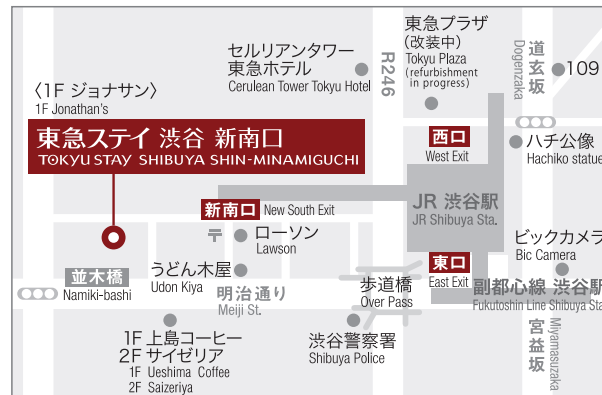

東急ステイ 蒲田
TOKYU STAY KAMATA
Tel. 03-5714-1090

東急ステイ 五反田
TOKYU STAY GOTANDA
Tel. 03-3280-0109

東急ステイ 新宿 イーストサイド
TOKYU STAY SHINJUKU EASTSIDE
Tel. 03-3205-0109

東急ステイ 新宿
TOKYU STAY SHINJUKU
Tel. 03-3353-0109

東急ステイ 西新宿
TOKYU STAY NISHI-SHINJUKU
Tel. 03-3370-1090

東急ステイ 池袋
TOKYU STAY IKEBUKURO
Tel. 03-3984-1091

東急ステイ 四谷
TOKYU STAY YOTSUYA
Tel. 03-3354-0109

東急ステイ 渋谷 新南口

〒150-0002 東京都渋谷区渋谷3-26-21

3-26-21 Shibuya, Shibuya-ku, Tokyo

Map

Access

JR線「渋谷」駅 新南口より 徒歩2分
From Shibuya Sta. New south exit on JR Line. 2mins walk

JR線「渋谷」駅 東口より 徒歩7分
From Shibuya Sta. East exit on JR Line. 7mins walk

東京メトロ「渋谷」駅より 徒歩7分
From Shibuya Sta. on Tokyo Metro Line. 7mins walk

☑ お電話でのご予約 By phone

TEL : 03-5466-0109

☑ インターネット予約 Online

東急ステイ渋谷 新南口

検索

☑ 公式サイト Official website

☑ 渋谷新南口店サイト Shibuya Shin-Minamiguchi website

TOKYU STAY SHIBUYA SHIN-MINAMIGUCHI

東急ステイ 渋谷 新南口

Spacious Guestrooms

ゆとりを持たせた広めの客室で、心身ともにリラックスできる安らぎの空間をご提供します。

Our rooms are carefully designed and furnished to maximize space, comfort and relaxation, allowing you to rest after a long day of activities.