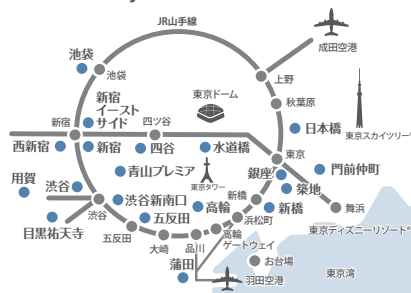

北陸エリア

東急ステイ 金沢
TOKYU STAY KANAZAWA
Tel. 076-223-8109

東海エリア

東急ステイ 飛騨高山 結の湯
TOKYU STAY HIDA-TAKAYAMA Musubi-no-Yu
Tel. 0577-36-1109

九州エリア

東急ステイ 福岡天神
TOKYU STAY FUKUOKA-TENJIN
Tel. 092-762-0109

東急ステイ 博多
TOKYU STAY HAKATA
Tel. 092-431-1091

東京エリア 19店舗

近畿エリア

東急ステイ 京都 阪井座(四条河原町)
TOKYU STAY KYOTO SAKAIZA
Tel. 075-212-0109

東急ステイ 大阪本町
TOKYU STAY OSAKA-HOMMACHI
Tel. 06-6262-0109

東急ステイ 京都 三条烏丸
TOKYU STAY KYOTO SANJO-KARASUMA
Tel. 075-221-0109

東急ステイメルキュール 大阪なんば
MERCURE TOKYU STAY OSAKA NAMBA
Tel. 06-6214-0109

東京エリア

List of Tokyo

東急ステイ 銀座
TOKYU STAY GINZA
Tel. 03-3541-0109

東急ステイ 築地
TOKYU STAY TSUKUJI
Tel. 03-5551-0109

東急ステイ 新橋
TOKYU STAY SHIMBASHI
Tel. 03-3434-8109

東急ステイ 日本橋
TOKYU STAY NIHOMBASHI
Tel. 03-3231-0109

東急ステイ 門前仲町
TOKYU STAY MONZEN-NAKACHO
Tel. 03-5620-0109

東急ステイ 水道橋
TOKYU STAY SUIDOBASHI
Tel. 03-3293-0109

東急ステイ 高輪
TOKYU STAY TAKANAWA
Tel. 03-5424-1090

東急ステイ 青山プレミア
TOKYU STAY AOYAMA-PREMIER
Tel. 03-3497-0109