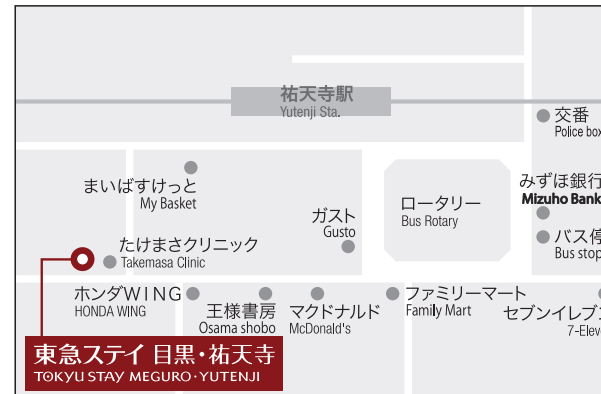

東急ステイ 渋谷
TOKYU STAY SHIBUYA
Tel. 03-3477-1091

東急ステイ 渋谷 新南口
TOKYU STAY SHIBUYA SHIN-MINAMIGUCHI
Tel. 03-5466-0109

東急ステイ 目黒・祐天寺
TOKYU STAY MEGURO-YUTENJI
Tel. 03-5721-1109

東急ステイ 用賀
TOKYU STAY YOGA
Tel. 03-5716-1090

東急ステイ 蒲田
TOKYU STAY KAMATA
Tel. 03-5714-1090

東急ステイ 五反田
TOKYU STAY GOTANDA
Tel. 03-3280-0109

東急ステイ 新宿 イーストサイド
TOKYU STAY SHINJUKU EASTSIDE
Tel. 03-3205-0109

東急ステイ 新宿
TOKYU STAY SHINJUKU
Tel. 03-3353-0109

東急ステイ 西新宿
TOKYU STAY NISHI-SHINJUKU
Tel. 03-3370-1090

東急ステイ 池袋
TOKYU STAY IKEBUKURO
Tel. 03-3984-1091

東急ステイ 四谷
TOKYU STAY YOTSUYA
Tel. 03-3354-0109

東急ステイ
目黒・祐天寺

〒153-0052 東京都目黒区祐天寺2-15-7

2-15-7 Yutenji, Meguro-ku, Tokyo

Map

Access

東急東横線「祐天寺」駅より 徒歩3分
From Yutenji Sta. on Tokyu Toyoko Line. 3min walk

☑ お電話でのご予約 By phone

TEL : 03-5721-1109

☑ インターネット予約 Online

東急ステイ目黒・祐天寺 検索

☑ 公式サイト Official website

☑ 目黒・祐天寺店サイト MeguroYutenji website

TOKYU STAY MEGURO-YUTENJI

東急ステイ 目黒・祐天寺