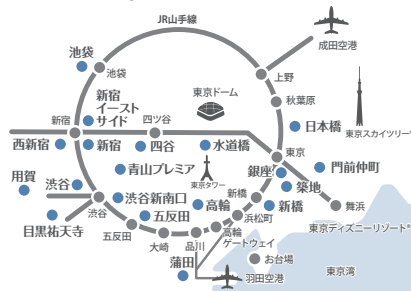

北陸エリア

東急ステイ 金沢
TOKYU STAY KANAZAWA
Tel. 076-223-8109

東海エリア

東急ステイ 飛騨高山 結の湯
TOKYU STAY HIDA-TAKAYAMA
Tel. 0577-36-1109

九州エリア

東急ステイ 福岡天神
TOKYU STAY FUKUOKA-TENJIN
Tel. 092-782-0109

東急ステイ 博多
TOKYU STAY HAKATA
Tel. 092-431-1091

東京エリア 19店舗

近畿エリア

東急ステイ 京都 阪井座(四条河原町)
TOKYU STAY KYOTO SAKAIZA
Tel. 075-212-0109

東急ステイ 大阪本町
TOKYU STAY OSAKA-HOMMACHI
Tel. 06-6282-0109

東急ステイ 京都 三条烏丸
TOKYU STAY KYOTO SANJO-KARASUMA
Tel. 075-221-0109

東急ステイメルキュール 大阪なんば
MERUQURE TOKYU STAY OSAKA NAMBA
Tel. 06-6214-0109
2022年12月1日オープン

東京エリア

List of Tokyo

東急ステイ 銀座
TOKYU STAY GINZA
Tel. 03-3541-0109

東急ステイ 築地
TOKYU STAY TSUKUJI
Tel. 03-5551-0109

東急ステイ 新橋
TOKYU STAY SHIMBASHI
Tel. 03-3434-8109

東急ステイ 日本橋
TOKYU STAY NIHOMBASHI
Tel. 03-3231-0109

東急ステイ 門前仲町
TOKYU STAY MONZEN-NAKACHO
Tel. 03-5620-0109

東急ステイ 水道橋
TOKYU STAY SUIDOBASHI
Tel. 03-3293-0109

東急ステイ 高輪
TOKYU STAY TAKANAWA
Tel. 03-5424-1090

東急ステイ 青山プレミア
TOKYU STAY AOYAMA-PREMIER
Tel. 03-3497-0109