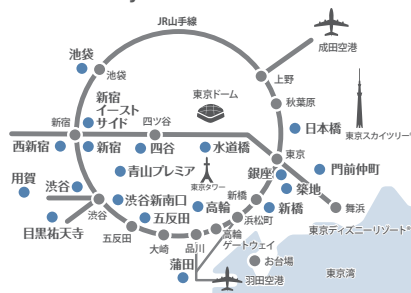

ホテル一覧

HOTEL LIST

沖縄エリア

東急ステイ 沖縄那覇
TOKYU STAY OKINAWA-NAHA
Tel. 098-833-1090

北海道エリア

東急ステイ 札幌大通
TOKYU STAY SAPPORO-ODORI
Tel. 011-200-3109

東急ステイ 札幌
TOKYU STAY SAPPORO
Tel. 011-222-0109

東急ステイ 函館朝市 灯の湯
TOKYU STAY HAKODATE-ASAICHI
Tel. 0138-27-7109

北陸エリア

東急ステイ 金沢
TOKYU STAY KANAZAWA
Tel. 076-223-8109

東海エリア

東急ステイ 飛騨高山 結の湯
TOKYU STAY HIDA-TAKAYAMA
Tel. 0577-36-1109

九州エリア

東急ステイ 福岡天神
TOKYU STAY FUKUOKA-TENJIN
Tel. 092-762-0109

東急ステイ 博多
TOKYU STAY HAKATA
Tel. 092-431-1091

東京エリア 19店舗

近畿エリア

東急ステイ 京都 阪井座(四条河原町)
TOKYU STAY KYOTO SAKAIZA
Tel. 075-212-0109

東急ステイ 京都 三条烏丸
TOKYU STAY KYOTO SANJO-KARASUMA
Tel. 075-221-0109

東急ステイ 大阪本町
TOKYU STAY OSAKA-HOMMACHI
Tel. 06-6282-0109

東急ステイメルキュール 大阪なんば
MERCURE TOKYU STAY OSAKA NAMBA
Tel. 06-6214-0109
2022年12月1日オープン

東京エリア

List of Tokyo

東急ステイ 銀座
TOKYU STAY GINZA
Tel. 03-3541-0109

東急ステイ 築地
TOKYU STAY TSUKUJI
Tel. 03-5551-0109

東急ステイ 新橋
TOKYU STAY SHIMBASHI
Tel. 03-3434-8109

東急ステイ 日本橋
TOKYU STAY NIHOMBASHI
Tel. 03-3231-0109

東急ステイ 門前仲町
TOKYU STAY MONZEN-NAKACHO
Tel. 03-5620-0109

東急ステイ 水道橋
TOKYU STAY SUIDOBASHI
Tel. 03-3293-0109

東急ステイ 高輪
TOKYU STAY TAKANAWA
Tel. 03-5424-1090

東急ステイ 青山プレミア
TOKYU STAY AOYAMA-PREMIER
Tel. 03-3497-0109

東急ステイ 渋谷
TOKYU STAY SHIBUYA
Tel. 03-3477-1091

東急ステイ 渋谷 新南口
TOKYU STAY SHIBUYA SHIN-MINAMIGUCHI
Tel. 03-5466-0109

東急ステイ 目黒・祐天寺
TOKYU STAY MEGURO-YUTENJI
Tel. 03-5721-1109

東急ステイ 用賀
TOKYU STAY YOGA
Tel. 03-5716-1090

東急ステイ 蒲田
TOKYU STAY KAMATA
Tel. 03-5714-1090

東急ステイ 五反田
TOKYU STAY GOTANDA
Tel. 03-3280-0109

東急ステイ 新宿 イーストサイド
TOKYU STAY SHINJUKU EASTSIDE
Tel. 03-3205-0109

東急ステイ 新宿
TOKYU STAY SHINJUKU
Tel. 03-3353-0109

東急ステイ 西新宿
TOKYU STAY NISHI-SHINJUKU
Tel. 03-3370-1090

東急ステイ 池袋
TOKYU STAY IKEBUKURO
Tel. 03-3984-1091

東急ステイ 四谷
TOKYU STAY YOTSUYA
Tel. 03-3354-0109

東急ステイ 札幌大通

〒060-0062 北海道札幌市中央区南二条西5-26-2

5-26-2 Minami-Nijo Nishi, Chuo-ku, Sapporo-shi, Hokkaido