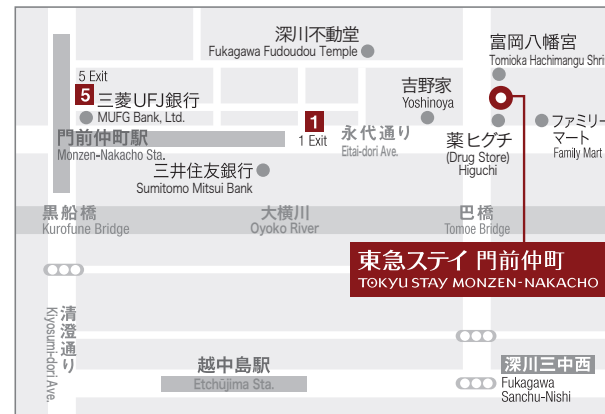

東急ステイ 蒲田
TOKYU STAY KAMATA
Tel. 03-5714-1090

東急ステイ 五反田
TOKYU STAY GOTANDA
Tel. 03-3280-0109

東急ステイ 新宿 イーストサイド
TOKYU STAY SHINJUKU EASTSIDE
Tel. 03-3205-0109

東急ステイ 新宿
TOKYU STAY SHINJUKU
Tel. 03-3353-0109

東急ステイ 西新宿
TOKYU STAY NISHI-SHINJUKU
Tel. 03-3370-1090

東急ステイ 池袋
TOKYU STAY IKEBUKURO
Tel. 03-3984-1091

東急ステイ 四谷
TOKYU STAY YOTSUYA
Tel. 03-3354-0109

東急ステイ
門前仲町

〒135-0047 東京都江東区富岡1-23-2

1-23-2 Tomioka, Koutoh-ku, Tokyo

Map

Access

東京メトロ東西線「門前仲町」駅1番出口より 徒歩1分
From Monzen-nakacho Sta. 1 exit on Tokyo Metro Tozai Line. 1mins walk

都営地下鉄大江戸線「門前仲町」駅5番出口より 徒歩5分
From Monzen-nakacho Sta. 5 exit on Toei Oedo Line. 5mins walk

JR京葉線「越中島」駅3番出口より 徒歩11分
From Echujima Sta. 3 exit on JR Keiyo Line. 11mins walk

☑ お電話でのご予約 By phone

TEL : 03-5620-0109

☑ インターネット予約 Online

東急ステイ門前仲町 検索

ご予約は
For Reservations

☑ 公式サイト Official website

☑ 門前仲町店サイト Monzen-Nakacho website

TOKYU STAY MONZEN-NAKACHO

東急ステイ 門前仲町

Spacious Guestrooms