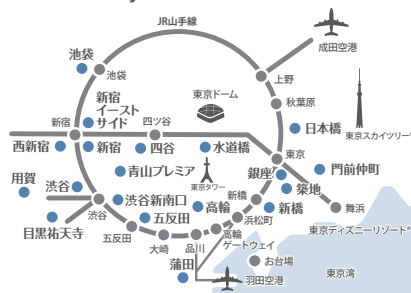

北陸エリア

東急ステイ 金沢
TOKYU STAY KANAZAWA
Tel. 076-223-8109

東海エリア

東急ステイ 飛騨高山 結の湯
TOKYU STAY HIDA-TAKAYAMA
Tel. 0577-36-1109

九州エリア

東急ステイ 福岡天神
TOKYU STAY FUKUOKA-TENJIN
Tel. 092-782-0109

東急ステイ 博多
TOKYU STAY HAKATA
Tel. 092-431-1091

東京エリア
19店舗

近畿エリア

東急ステイ 京都 阪井座(四条河原町)
TOKYU STAY KYOTO SAKAIZA
Tel. 075-212-0109

東急ステイ 大阪本町
TOKYU STAY OSAKA-HOMMACHI
Tel. 06-6282-0109

東急ステイ 京都 三条丸
TOKYU STAY KYOTO SANJO-KARASUMA
Tel. 075-221-0109

東急ステイメルキュール 大阪なんば
MERCURE TOKYU STAY OSAKA Namba
Tel. 06-6214-0109

東京エリア

List of Tokyo

東急ステイ 銀座
TOKYU STAY GINZA
Tel. 03-3541-0109

東急ステイ 築地
TOKYU STAY TSUKUJI
Tel. 03-5551-0109

東急ステイ 新橋
TOKYU STAY SHIMBASHI
Tel. 03-3434-8109

東急ステイ 日本橋
TOKYU STAY NIHOUBASHI
Tel. 03-3231-0109

東急ステイ 門前仲町
TOKYU STAY MONZEN-NAKACHO
Tel. 03-5620-0109

東急ステイ 水道橋
TOKYU STAY SUIDOBASHI
Tel. 03-3293-0109

東急ステイ 高輪
TOKYU STAY TAKANAWA
Tel. 03-5424-1090

東急ステイ 青山プレミア
TOKYU STAY AOYAMA-PREMIER
Tel. 03-3497-0109