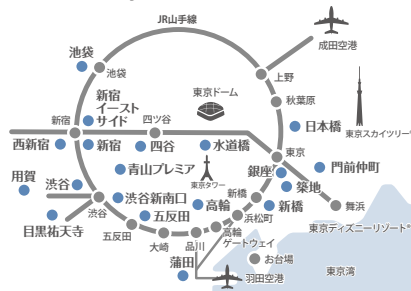

北陸エリア

東急ステイ 金沢
TOKYU STAY KANAZAWA
Tel. 076-223-8109

東海エリア

東急ステイ 飛騨高山 結の湯
TOKYU STAY HIDA-TAKAYAMA Musubi-no-Yu
Tel. 0577-36-1109

九州エリア

東急ステイ 福岡天神
TOKYU STAY FUKUOKA-TENJIN
Tel. 092-762-0109

東急ステイ 博多
TOKYU STAY HAKATA
Tel. 092-431-1091

東京エリア 19店舗

近畿エリア

東急ステイ 京都 阪井座(四条河原町)
TOKYU STAY KYOTO SAKAIZA
Tel. 075-212-0109

東急ステイ 京都 三条烏丸
TOKYU STAY KYOTO SANJO-KARASUMA
Tel. 075-221-0109

東急ステイ 大阪本町
TOKYU STAY OSAKA-HOMMACHI
Tel. 06-6262-0109

東急ステイメルキュール 大阪なんば
MERCURE TOKYU STAY OSAKA NAMBA
Tel. 06-6214-0109
2022年12月1日オープン

東京エリア

List of Tokyo

東急ステイ 銀座
TOKYU STAY GINZA
Tel. 03-3541-0109

東急ステイ 築地
TOKYU STAY TSUKUJI
Tel. 03-5551-0109

東急ステイ 新橋
TOKYU STAY SHIMBASHI
Tel. 03-3434-8109

東急ステイ 日本橋
TOKYU STAY NIHOMBASHI
Tel. 03-3231-0109

東急ステイ 門前仲町
TOKYU STAY MONZEN-NAKACHO
Tel. 03-5620-0109

東急ステイ 水道橋
TOKYU STAY SUIDOBASHI
Tel. 03-3293-0109

東急ステイ 高輪
TOKYU STAY TAKANAWA
Tel. 03-5424-1090

東急ステイ 青山プレミア
TOKYU STAY AOYAMA-PREMIER
Tel. 03-3497-0109