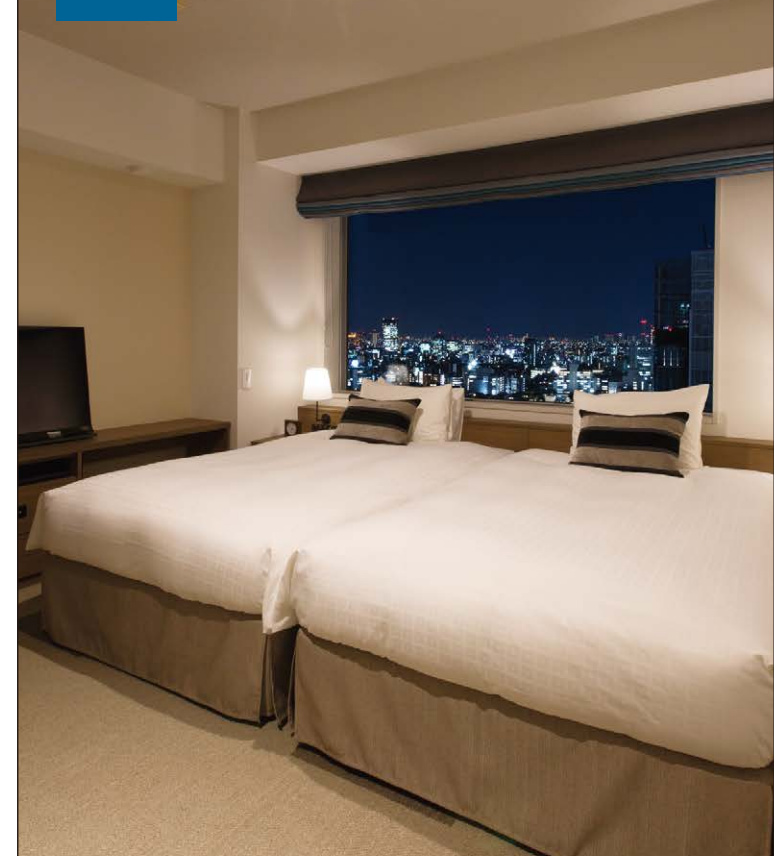

TOKYU STAY AOYAMA-PREMIER

東急ステイ 青山プレミア