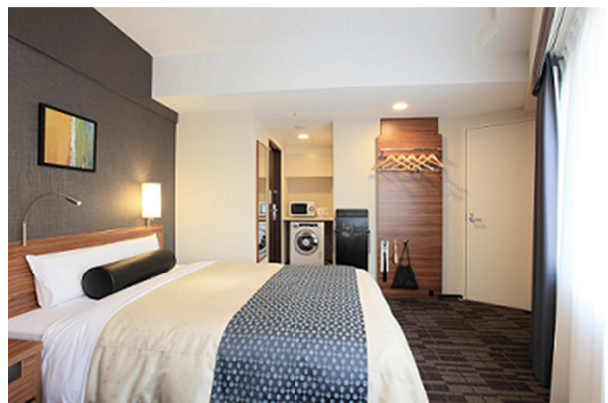

<参考資料>

◆『東急ステイ』コンセプト

「出張」「研修」「転勤時の一時住まい」「入院患者の長期付添い看護」等、中長期滞在客をメインターゲットに都内の観光、海外からの旅行者など『1泊でも長期滞在でも快適な空間』を提供することをコンセプトとして洗濯乾燥機・電子レンジ・ミニキッチン(一部タイプ)などを客室内に設置したホテルです。

TOKYU STAY

【西新宿店 客室内の洗濯乾燥機、電子レンジ等】

◆店舗展開 ※2016年3月7日時点