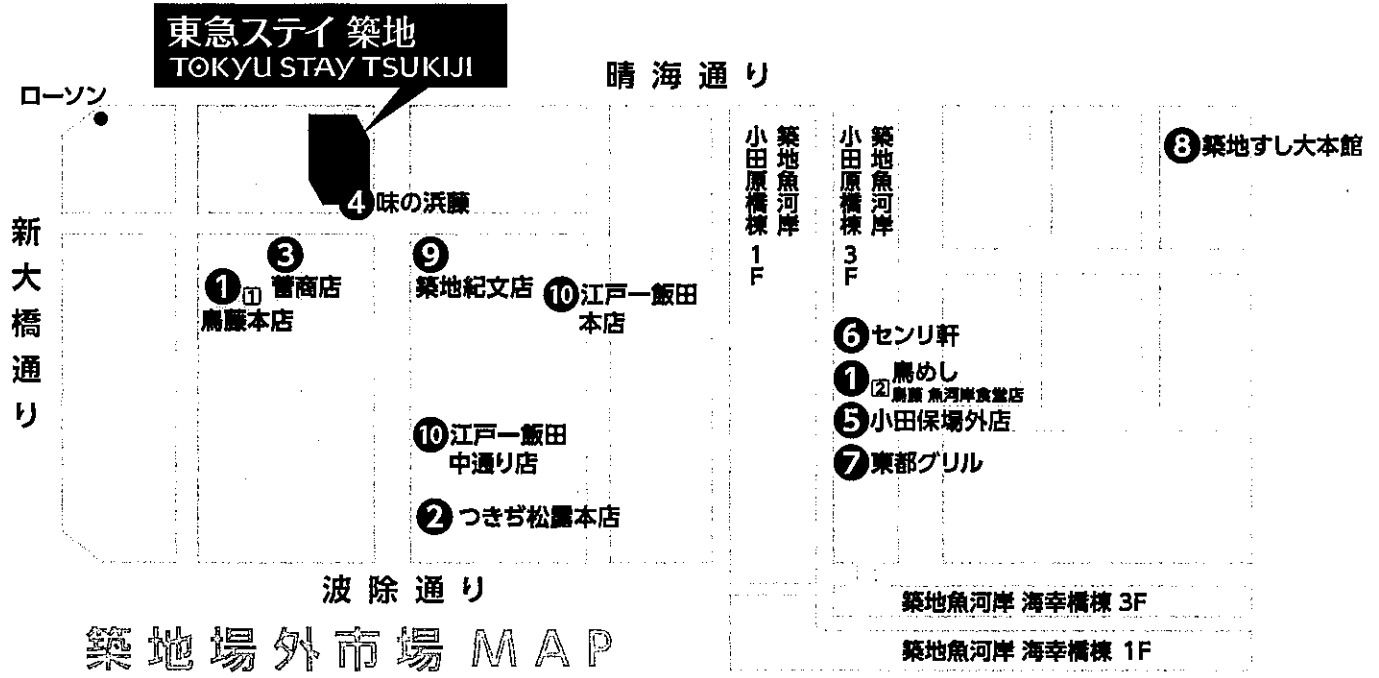

築地の銘店
コラボ企画!

老舗の逸品 交換券付きプラン

築地場外市場 MAP

※イメージです

- ①① 鳥藤 本店
生卵「極(きわみ)」4個入り
- ①② 鳥めし 鳥藤 魚河岸食堂
 選べるお食事 ●チキンカレー ●とりそば
 ※①②どちらか1商品と交換できます。

② つぎぢ松露本店
玉子焼 松露
(1本サイズ)

③ 菅商店
プチ肉まん
小さい肉まんの詰め合わせ
1箱(6個入り)

④ 味の浜藤 築地本店
「もろこし揚」2個