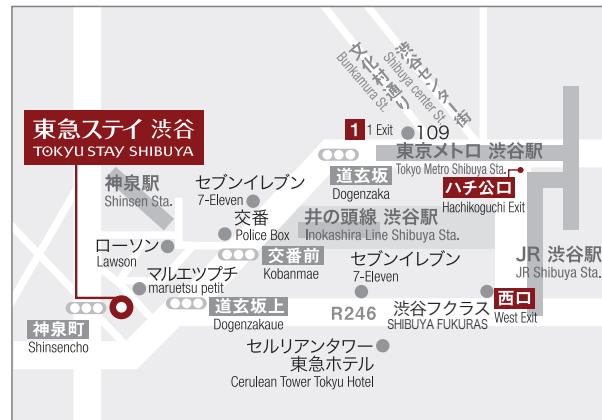

東京エリア 19店舗

近畿エリア

東急ステイ 京都 阪井座(四条河原町)
TOKYU STAY KYOTO SAKAIZA
Tel. 075-212-0109

東急ステイ 大阪本町
TOKYU STAY OSAKA-HOMMACHI
Tel. 06-6262-0109

東急ステイ 京都 三条烏丸
TOKYU STAY KYOTO SANJO-KARASUMA
Tel. 075-221-0109

東急ステイメルキュール 大阪なんば
MERCURE TOKYU STAY OSAKA NAMB
Tel. 06-6214-0109

東急ステイ 蒲田
TOKYU STAY KAMATA
Tel. 03-5714-1090

東急ステイ 五反田
TOKYU STAY GOTANDA
Tel. 03-3280-0109

東急ステイ 新宿 イーストサイド
TOKYU STAY SHINJUKU EASTSIDE
Tel. 03-3205-0109

東急ステイ 新宿
TOKYU STAY SHINJUKU
Tel. 03-3353-0109

東急ステイ 西新宿
TOKYU STAY NISHI-SHINJUKU
Tel. 03-3370-1090

東急ステイ 池袋
TOKYU STAY IKEBUKURO
Tel. 03-3984-1091

東急ステイ 四谷
TOKYU STAY YOTSUYA
Tel. 03-3354-0109

東急ステイ
渋谷

〒150-0045 東京都渋谷区神泉町8-14

8-14 Shinsen-cho, Shibuya-ku, Tokyo

Map

Access

京王井の頭線「神泉」駅南口より 徒歩3分
From Shinsen Sta. South exit on Keio Inokashira Line. 3mins walk

東京メトロ「渋谷」駅1番出口より 徒歩8分
From Shibuya Sta. 1 exit on Tokyo Metro Line. 8mins walk

JR線「渋谷」駅西口より 徒歩10分
From Shibuya Sta. West exit on JR Line. 10mins walk

☑ お電話でのご予約 By phone

TEL : 03-3477-1091

☑ インターネット予約 Online