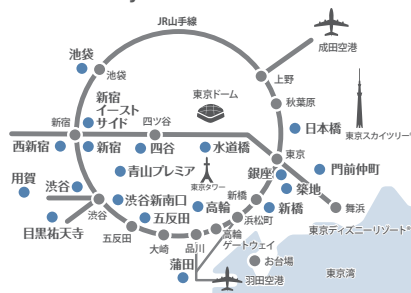

北陸エリア

東急ステイ 金沢
TOKYU STAY KANAZAWA
Tel. 076-223-8109

東海エリア

東急ステイ 飛騨高山 結の湯
TOKYU STAY HIDA-TAKAYAMA
Tel. 0677-36-1109

九州エリア

東急ステイ 福岡天神
TOKYU STAY FUKUOKA-TENJIN
Tel. 092-762-0109

東急ステイ 博多
TOKYU STAY HAKATA
Tel. 092-431-1091

東京エリア 19店舗

近畿エリア

東急ステイ 京都 阪井座(四条河原町)
TOKYU STAY KYOTO SAKAIZA
Tel. 075-212-0109

東急ステイ 大阪本町
TOKYU STAY OSAKA-HOMMACHI
Tel. 06-6262-0109

東急ステイ 京都 三条烏丸
TOKYU STAY KYOTO SANJO-KARASUMA
Tel. 075-221-0109

東急ステイメルキュール 大阪なんば
MERCURE TOKYU STAY OSAKA NAMB
Tel. 06-6214-0109

東京エリア

List of Tokyo

東急ステイ 銀座
TOKYU STAY GINZA
Tel. 03-3541-0109

東急ステイ 築地
TOKYU STAY TSUKIJI
Tel. 03-5551-0109

東急ステイ 新橋
TOKYU STAY SHIMBASHI
Tel. 03-3434-8109

東急ステイ 日本橋
TOKYU STAY NIHOUBASHI
Tel. 03-3231-0109

東急ステイ 門前仲町
TOKYU STAY MONZEN-NAKACHO
Tel. 03-5620-0109

東急ステイ 水道橋
TOKYU STAY SUIDOBASHI
Tel. 03-3293-0109

東急ステイ 高輪
TOKYU STAY TAKANAWA
Tel. 03-5424-1090

東急ステイ 青山プレミア
TOKYU STAY AOYAMA-PREMIER
Tel. 03-3497-0109