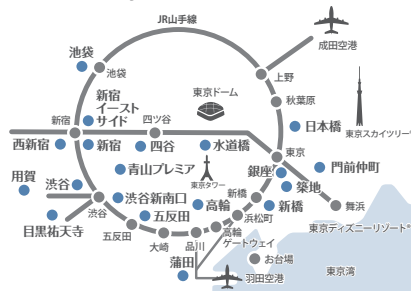

ホテル一覧

HOTEL LIST

沖縄エリア

東急ステイ 沖縄那覇
TOKYU STAY OKINAWA-NAHA
Tel. 098-939-1090

北海道エリア

東急ステイ 札幌大通
TOKYU STAY SAPPORO-ODORI
Tel. 011-200-9109

東急ステイ 札幌
TOKYU STAY SAPPORO
Tel. 011-222-0109

東急ステイ 函館朝市 灯の湯
TOKYU STAY HAKODATE-ASAICHI
Tel. 0138-27-7109

北陸エリア

東急ステイ 金沢
TOKYU STAY KANAZAWA
Tel. 076-223-9109

東海エリア

東急ステイ 飛騨高山 結の湯
TOKYU STAY HIDA-TAKAYAMA
Tel. 0577-96-1109

九州エリア

東急ステイ 福岡天神
TOKYU STAY FUKUOKA-TENJIN
Tel. 092-762-0109

東急ステイ 博多
TOKYU STAY HAKATA
Tel. 092-431-1091

東京エリア 19店舗

近畿エリア

東急ステイ 京都 阪井座(四条河原町)
TOKYU STAY KYOTO SAKAIZA
Tel. 075-212-0109

東急ステイ 京都 三条丸丸
TOKYU STAY KYOTO SANJO-KARASUMA
Tel. 075-221-0109

東急ステイ 大阪本町
TOKYU STAY OSAKA-HOMMACHI
Tel. 06-6262-0109

東急ステイメルキュール 大阪なんば
MERCURE TOKYU STAY OSAKA NAMBA
Tel. 06-6214-0109
2022年12月1日オープン

東京エリア

List of Tokyo

東急ステイ 銀座
TOKYU STAY GINZA
Tel. 03-3541-0109

東急ステイ 築地
TOKYU STAY TSUKUJI
Tel. 03-5551-0109

東急ステイ 新橋
TOKYU STAY SHIMBASHI
Tel. 03-3434-8109

東急ステイ 日本橋
TOKYU STAY NIHOMBASHI
Tel. 03-3231-0109

東急ステイ 門前仲町
TOKYU STAY MONZEN-NAKACHO
Tel. 03-5620-0109

東急ステイ 水道橋
TOKYU STAY SUIDOBASHI
Tel. 03-3293-0109

東急ステイ 高輪
TOKYU STAY TAKANAWA
Tel. 03-5424-1090

東急ステイ 青山プレミア
TOKYU STAY AOYAMA-PREMIER
Tel. 03-3497-0109

東急ステイ 渋谷
TOKYU STAY SHIBUYA
Tel. 03-3477-1091

東急ステイ 渋谷 新南口
TOKYU STAY SHIBUYA SHIN-MINAMIGUCHI
Tel. 03-5466-0109

東急ステイ 目黒・祐天寺
TOKYU STAY MEGURO-YUTENJI
Tel. 03-5721-1109

東急ステイ 用賀
TOKYU STAY YOGA
Tel. 03-5716-1090

東急ステイ 蒲田
TOKYU STAY KAMATA
Tel. 03-5714-1090

東急ステイ 五反田
TOKYU STAY GOTANDA
Tel. 03-3280-0109

東急ステイ 新宿 イーストサイド
TOKYU STAY SHINJUKU EASTSIDE
Tel. 03-3205-0109

東急ステイ 新宿
TOKYU STAY SHINJUKU
Tel. 03-3353-0109

東急ステイ 西新宿
TOKYU STAY NISHI-SHINJUKU
Tel. 03-3370-1090

東急ステイ 池袋
TOKYU STAY IKEBUKURO
Tel. 03-3984-1091

東急ステイ 四谷
TOKYU STAY YOTSUYA
Tel. 03-3354-0109

東急ステイ 新宿

〒160-0022 東京都新宿区新宿3-7-1

3-7-1 Shinjuku,shinjuku-ku,Tokyo