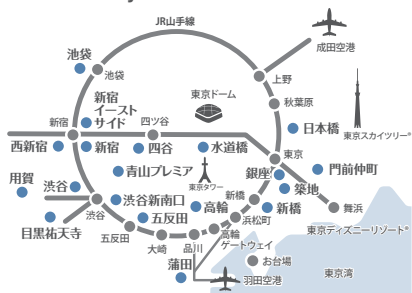

東京エリア 19店舗

近畿エリア

東急ステイ 京都 阪井座(四条河原町)
TOKYU STAY KYOTO SAKAIZA
Tel. 075-212-0109

東急ステイ 京都 三条丸
TOKYU STAY KYOTO SANJO-KARASUMA
Tel. 075-221-0109

東急ステイ 大阪本町
TOKYU STAY OSAKA-HOMMACHI
Tel. 06-6282-0109

東急ステイメルキュール 大阪なんば
MERCURE TOKYU STAY OSAKA NAMBA
Tel. 06-6214-0109
2022年12月1日オープン

東京エリア

List of Tokyo

東急ステイ 銀座
TOKYU STAY GINZA
Tel. 03-3541-0109

東急ステイ 築地
TOKYU STAY TSUKUJI
Tel. 03-5551-0109

東急ステイ 新橋
TOKYU STAY SHIMBASHI
Tel. 03-3434-8109

東急ステイ 日本橋
TOKYU STAY NIHOUBASHI
Tel. 03-3231-0109

東急ステイ 門前仲町
TOKYU STAY MONZEN-NAKACHO
Tel. 03-5620-0109

東急ステイ 水道橋
TOKYU STAY SUIDOBASHI
Tel. 03-3293-0109

東急ステイ 高輪
TOKYU STAY TAKANAWA
Tel. 03-5424-1090

東急ステイ 青山プレミア
TOKYU STAY AOYAMA-PREMIER
Tel. 03-3497-0109

東急ステイ 渋谷
TOKYU STAY SHIBUYA
Tel. 03-3477-1091

東急ステイ 渋谷 新南口
TOKYU STAY SHIBUYA SHIN-MINAMIGUCHI
Tel. 03-5466-0109

東急ステイ 目黒・祐天寺
TOKYU STAY MEGURO-YUTENJI
Tel. 03-5721-1109

東急ステイ 用賀
TOKYU STAY YOGA
Tel. 03-5716-1090