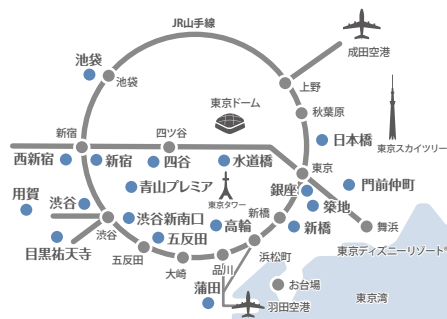

東京エリア 18店舗

近畿エリア

東急ステイ 京都 両替町通
TOKYU STAY KYOTO
KYOGAEMACHI-DORI
Tel. 075-221-0109
東急ステイ 京都 新京極通
TOKYU STAY KYOTO
SHIN-KYOGOKU-DORI
Tel. 075-212-0109
東急ステイ 大阪本町
TOKYU STAY OSAKA-HOMMACHI
Tel. 06-6262-0109
2020年2月27日オープン

東京エリア

List of Tokyo

東急ステイ 銀座
TOKYU STAY GINZA
Tel. 03-3541-0109

東急ステイ 築地
TOKYU STAY TSUKUJI
Tel. 03-5551-0109

東急ステイ 新橋
TOKYU STAY SHIMBASHI
Tel. 03-3434-8109

東急ステイ 日本橋
TOKYU STAY NIHOUBASHI
Tel. 03-3231-0109

東急ステイ 門前仲町
TOKYU STAY
MONZEN-NAKACHO
Tel. 03-5620-0109

東急ステイ 水道橋
TOKYU STAY SUIDOBASHI
Tel. 03-3293-0109

東急ステイ 高輪
TOKYU STAY TAKANAWA
Tel. 03-5424-1090

東急ステイ 青山プレミア
TOKYU STAY AOYAMA-PREMIER
Tel. 03-3497-0109

東急ステイ 渋谷
TOKYU STAY SHIBUYA
Tel. 03-3477-1091

東急ステイ 渋谷 新南口
TOKYU STAY SHIBUYA
SHIN-MINAMIGUCHI
Tel. 03-5466-0109

東急ステイ 目黒・祐天寺
TOKYU STAY MEGURO-YUTENJI
Tel. 03-5721-1109

東急ステイ 用賀
TOKYU STAY YOGA
Tel. 03-5716-1090