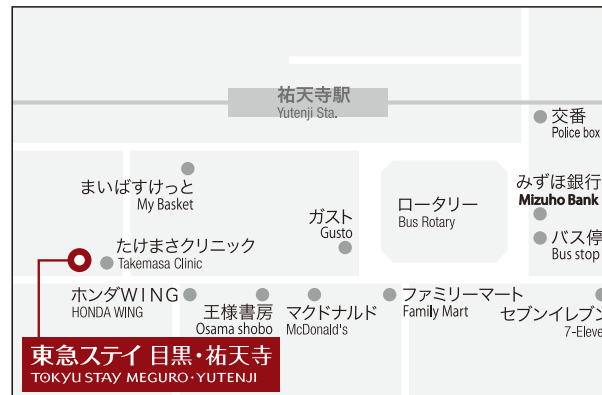

東急ステイ 門前仲町
TOKYU STAY
MONZEN-NAKACHO
Tel. 03-5620-0109

東急ステイ 水道橋
TOKYU STAY SUIDOBASHI
Tel. 03-3293-0109

東急ステイ 高輪
TOKYU STAY TAKANAWA
Tel. 03-5424-1090

東急ステイ 青山プレミア
TOKYU STAY AOYAMA-PREMIER
Tel. 03-3497-0109

東急ステイ 渋谷
TOKYU STAY SHIBUYA
Tel. 03-3477-1091

東急ステイ 渋谷 新南口
TOKYU STAY SHIBUYA
SHIN-MINAMIGUCHI
Tel. 03-5466-0109

東急ステイ 目黒・祐天寺
TOKYU STAY MEGURO-YUTENJI
Tel. 03-5721-1109

東急ステイ 用賀
TOKYU STAY YOGA
Tel. 03-5716-1090

東急ステイ 蒲田
TOKYU STAY KAMATA
Tel. 03-5714-1090

東急ステイ 五反田
TOKYU STAY GOTANDA
Tel. 03-3280-0109

東急ステイ 新宿
TOKYU STAY SHINJUKU
Tel. 03-3353-0109

東急ステイ 西新宿
TOKYU STAY NISHI-SHINJUKU
Tel. 03-3370-1090

東急ステイ 池袋
TOKYU STAY IKEBUKURO
Tel. 03-3984-1091

東急ステイ 四谷
TOKYU STAY YOTSUYA
Tel. 03-3354-0109

東急ステイ
目黒・祐天寺

〒153-0052 東京都目黒区祐天寺2-15-7
2-15-7 Yutenji, Meguro-ku, Tokyo

Map

Access

東急東横線「祐天寺」駅より 徒歩3分
From Yutenji Sta. on Tokyu Toyoko Line. 3min walk

☎ お電話でのご予約 By phone