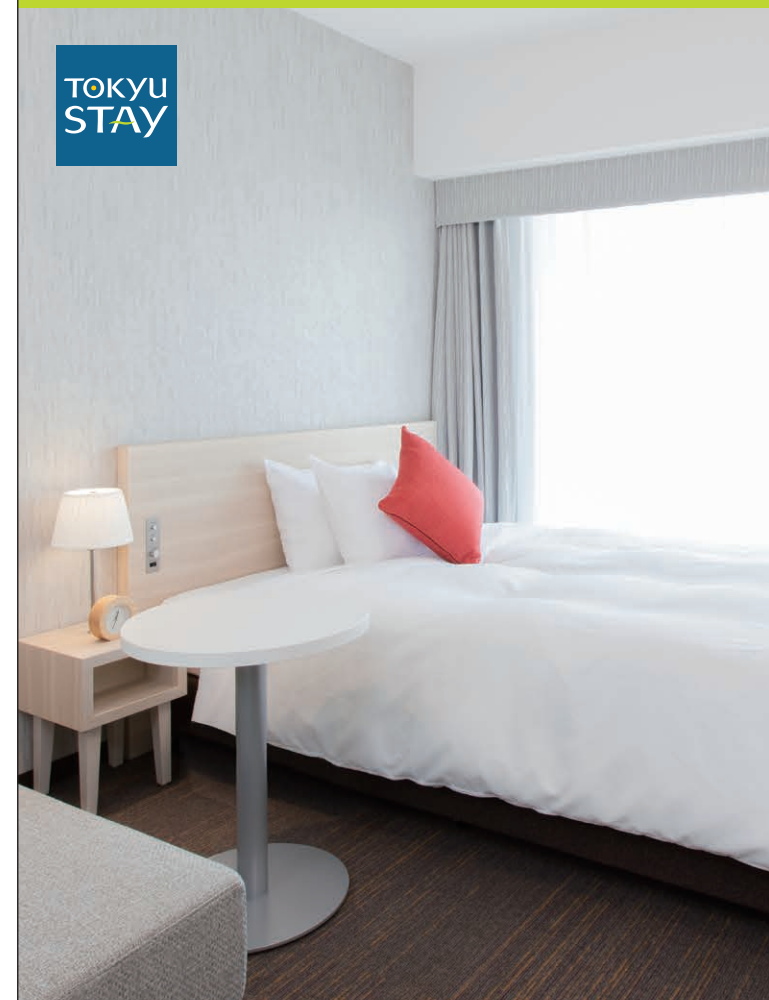

TOKYU STAY YOTSUYA

東急ステイ 四谷