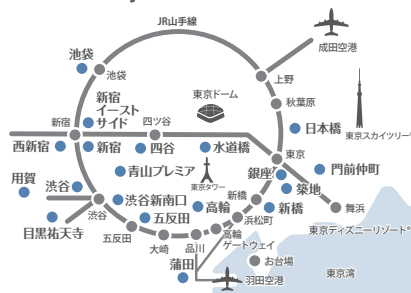

東京エリア 19店舗

近畿エリア

東急ステイ 京都 阪井座(四条河原町)
TOKYU STAY KYOTO SAKAIZA
Tel. 075-212-0109

東急ステイ 大阪本町
TOKYU STAY OSAKA-HOMMACHI
Tel. 06-6262-0109

東急ステイ 京都 三条烏丸
TOKYU STAY KYOTO SANJO-KARASUMA
Tel. 075-221-0109

東急ステイメルキュール 大阪なんば
MERCURE TOKYU STAY OSAKA NAMBA
Tel. 06-6214-0109

東京エリア

List of Tokyo

東急ステイ 銀座
TOKYU STAY GINZA
Tel. 03-3541-0109

東急ステイ 築地
TOKYU STAY TSUKUJI
Tel. 03-5551-0109

東急ステイ 新橋
TOKYU STAY SHIMBASHI
Tel. 03-3434-8109

東急ステイ 日本橋
TOKYU STAY NIHOMBASHI
Tel. 03-3231-0109

東急ステイ 門前仲町
TOKYU STAY MONZEN-NAKACHO
Tel. 03-5620-0109

東急ステイ 水道橋
TOKYU STAY SUIDOBASHI
Tel. 03-3293-0109

東急ステイ 高輪
TOKYU STAY TAKANAWA
Tel. 03-5424-1090

東急ステイ 青山プレミア
TOKYU STAY AOYAMA-PREMIER
Tel. 03-3497-0109

東急ステイ 渋谷
TOKYU STAY SHIBUYA
Tel. 03-3477-1091

東急ステイ 渋谷 新南口
TOKYU STAY SHIBUYA SHIN-MINAMIGUCHI
Tel. 03-5466-0109

東急ステイ 目黒・祐天寺
TOKYU STAY MEGURO-YUTENJI
Tel. 03-5721-1109

東急ステイ 用賀
TOKYU STAY YOGA
Tel. 03-5716-1090