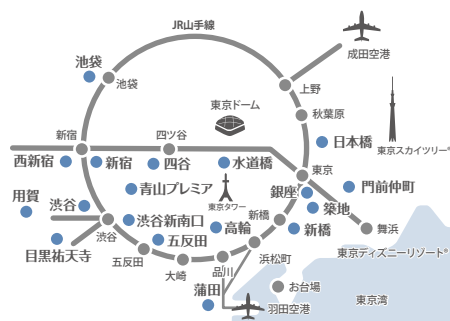

北陸エリア

東急ステイ 金沢
TOKYU STAY KANAZAWA
Tel. 076-223-8109
2020年2月13日オープン

東海エリア

東急ステイ 飛騨高山 結の湯
TOKYU STAY HIDA-TAKAYAMA Musashino-Yu
Tel. 0577-36-1109
2020年4月1日オープン

九州エリア

東急ステイ 博多
TOKYU STAY HAKATA
Tel. 092-431-1091

東急ステイ 大阪本町
TOKYU STAY OSAKA-HOMMACHI
Tel. 06-6262-0109
2020年2月27日オープン

東京エリア

List of Tokyo

東急ステイ 銀座
TOKYU STAY GINZA
Tel. 03-3541-0109

東急ステイ 築地
TOKYU STAY TSUKUJI
Tel. 03-5551-0109

東急ステイ 新橋
TOKYU STAY SHIMBASHI
Tel. 03-3434-8109

東急ステイ 日本橋
TOKYU STAY NIHOMBASHI
Tel. 03-3231-0109

東急ステイ 門前仲町
TOKYU STAY
MONZEN-NAKACHO
Tel. 03-5620-0109

東急ステイ 水道橋
TOKYU STAY SUIDOBASHI
Tel. 03-3293-0109

東急ステイ 高輪
TOKYU STAY TAKANAWA
Tel. 03-5424-1090

東急ステイ 青山プレミア
TOKYU STAY AOYAMA-PREMIER
Tel. 03-3497-0109

東急ステイ 渋谷
TOKYU STAY SHIBUYA
Tel. 03-3477-1091

東急ステイ 渋谷 新南口
TOKYU STAY SHIBUYA
SHIN-MINAMIGUCHI
Tel. 03-5466-0109

東急ステイ 目黒・祐天寺
TOKYU STAY MEGURO-YUTENJI
Tel. 03-5721-1109

東急ステイ 用賀
TOKYU STAY YOGA
Tel. 03-5716-1090