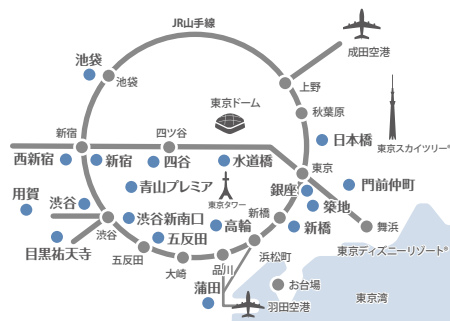

東京エリア 18店舗

近畿エリア

東急ステイ 京都 両替町通
TOKYU STAY KYOTO
KYOGAEMACHI-DORI
Tel. 075-221-0109
東急ステイ 京都 新京極通
TOKYU STAY KYOTO
SHIN-KYOGOKU-DORI
Tel. 075-212-0109
東急ステイ 大阪本町
TOKYU STAY OSAKA-HOMMACHI
Tel. 06-6262-0109
2020年2月27日オープン

東京エリア

List of Tokyo

東急ステイ 銀座
TOKYU STAY GINZA
Tel. 03-3541-0109

東急ステイ 築地
TOKYU STAY TSUKUJI
Tel. 03-5551-0109

東急ステイ 新橋
TOKYU STAY SHIMBASHI
Tel. 03-3434-8109

東急ステイ 日本橋
TOKYU STAY NIHOMBASHI
Tel. 03-3231-0109

東急ステイ 門前仲町
TOKYU STAY
MONZEN-NAKACHO
Tel. 03-5620-0109

東急ステイ 水道橋
TOKYU STAY SUIDOBASHI
Tel. 03-3293-0109

東急ステイ 高輪
TOKYU STAY TAKANAWA
Tel. 03-5424-1090

東急ステイ 青山プレミア
TOKYU STAY AOYAMA-PREMIER
Tel. 03-3497-0109

東急ステイ 渋谷
TOKYU STAY SHIBUYA
Tel. 03-3477-1091

東急ステイ 渋谷 新南口
TOKYU STAY SHIBUYA
SHIN-MINAMIGUCHI
Tel. 03-5466-0109

東急ステイ 目黒・祐天寺
TOKYU STAY MEGURO-YUTENJI
Tel. 03-5721-1109

東急ステイ 用賀
TOKYU STAY YOGA
Tel. 03-5716-1090