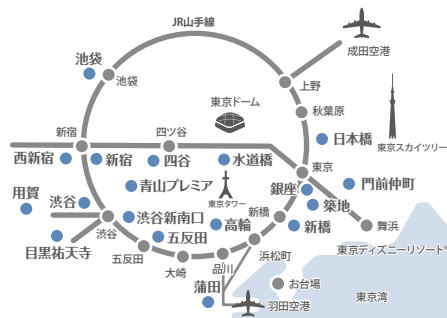

東京エリア 18店舗

近畿エリア

東急ステイ 京都 両替町通
TOKYU STAY KYOTO
RYOGAEMACHI-DORI
Tel. 075-221-0109
東急ステイ 京都 新京極通
TOKYU STAY KYOTO
SHIN-KYOGOKU-DORI
Tel. 075-212-0109
東急ステイ 大阪本町
TOKYU STAY OSAKA-HOMMACHI
Tel. 06-6262-0109
2020年2月27日オープン

東京エリア

List of Tokyo

東急ステイ 銀座
TOKYU STAY GINZA
Tel. 03-3541-0109

東急ステイ 築地
TOKYU STAY TSUKUJI
Tel. 03-5551-0109

東急ステイ 新橋
TOKYU STAY SHIMBASHI
Tel. 03-3434-8109

東急ステイ 日本橋
TOKYU STAY NIHOMBASHI
Tel. 03-3231-0109

東急ステイ 門前仲町
TOKYU STAY
MONZEN-NAKACHO
Tel. 03-5620-0109

東急ステイ 水道橋
TOKYU STAY SUIDOBASHI
Tel. 03-3293-0109

東急ステイ 高輪
TOKYU STAY TAKANAWA
Tel. 03-5424-1090

東急ステイ 青山プレミア
TOKYU STAY Aoyama-Premier
Tel. 03-3497-0109

東急ステイ 渋谷
TOKYU STAY SHIBUYA
Tel. 03-3477-1091

東急ステイ 渋谷 新南口
TOKYU STAY SHIBUYA
SHIN-MINAMIGUCHI
Tel. 03-5466-0109

東急ステイ 目黒・祐天寺
TOKYU STAY MEGURO-YUTENJI
Tel. 03-5721-1109

東急ステイ 用賀
TOKYU STAY YOGA
Tel. 03-5716-1090