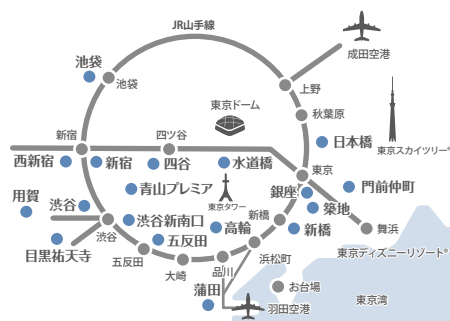

北陸エリア

東急ステイ 金沢
TOKYU STAY KANAZAWA
Tel. 076-823-8109
2020年2月13日オープン

東海エリア

東急ステイ 飛騨高山 結の湯
TOKYU STAY HIDA-TAKAYAMA
Tel. 0577-96-1109
2020年4月1日オープン

九州エリア

東急ステイ 博多
TOKYU STAY HAKATA
Tel. 092-431-1091

東急ステイ 福岡天神
TOKYU STAY FUKUOKA-TENJIN
Tel. 092-762-0109

東京エリア 18店舗

近畿エリア

東急ステイ 京都 両替町通
TOKYU STAY KYOTO
Tel. 075-221-0109

東急ステイ 京都 新京極通
TOKYU STAY KYOTO
Tel. 075-212-0109

東急ステイ 大阪本町
TOKYU STAY OSAKA-HOMMACHI
Tel. 06-6262-0109
2020年2月27日オープン

東京エリア

List of Tokyo

東急ステイ 銀座
TOKYU STAY GINZA
Tel. 03-3541-0109

東急ステイ 築地
TOKYU STAY TSUKUJI
Tel. 03-5551-0109

東急ステイ 新橋
TOKYU STAY SHIMBASHI
Tel. 03-3434-8109

東急ステイ 日本橋
TOKYU STAY NIHOMBASHI
Tel. 03-3231-0109

東急ステイ 門前仲町
TOKYU STAY
Tel. 03-5620-0109

東急ステイ 水道橋
TOKYU STAY SUIDOBASHI
Tel. 03-3293-0109

東急ステイ 高輪
TOKYU STAY TAKANAWA
Tel. 03-5424-1090

東急ステイ 青山プレミア
TOKYU STAY AOYAMA-PREMIER
Tel. 03-3497-0109

東急ステイ 渋谷
TOKYU STAY SHIBUYA
Tel. 03-3477-1091

東急ステイ 渋谷 新南口
TOKYU STAY SHIBUYA
Tel. 03-5466-0109

東急ステイ 目黒・祐天寺
TOKYU STAY MEGURO-YUTENJI
Tel. 03-5721-1109