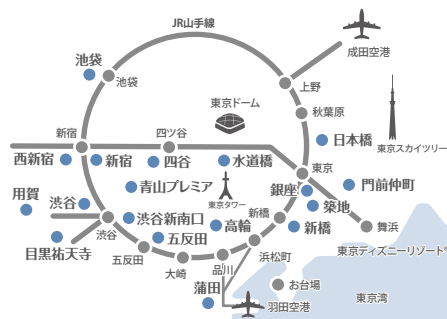

## 東京エリア

東急ステイ 門前仲町  
TOKYU STAY  
MONZEN-NAKACHO  
Tel. 03-5620-0109

東急ステイ 水道橋  
TOKYU STAY SUIDOBASHI  
Tel. 03-3293-0109

東急ステイ 高輪  
TOKYU STAY TAKANAWA  
Tel. 03-5424-1090

東急ステイ 青山プレミア  
TOKYU STAY Aoyama-Premier  
Tel. 03-3497-0109

東急ステイ 渋谷  
TOKYU STAY SHIBUYA  
Tel. 03-3477-1091

東急ステイ 渋谷 新南口  
TOKYU STAY SHIBUYA  
SHIN-MINAMIGUCHI  
Tel. 03-5466-0109

東急ステイ 目黒・祐天寺  
TOKYU STAY MEGURO-YUTENJI  
Tel. 03-5721-1109

東急ステイ 用賀  
TOKYU STAY YOGA  
Tel. 03-5716-1090