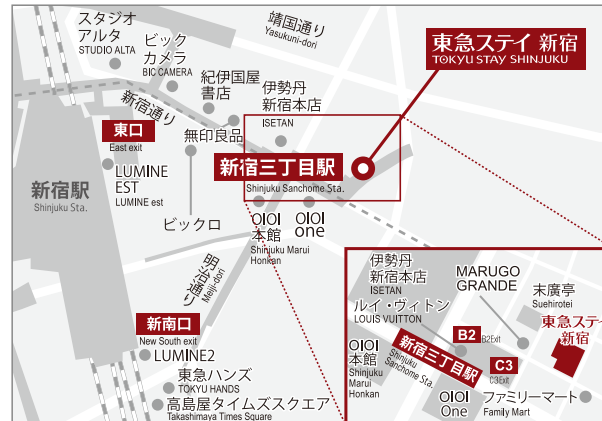

東急ステイ 水道橋
TOKYU STAY SUIDOBASHI
Tel. 03-3293-0109

東急ステイ 高輪
TOKYU STAY TAKANAWA
Tel. 03-5424-1090

東急ステイ 青山プレミア
TOKYU STAY AOYAMA-PREMIER
Tel. 03-3497-0109

東急ステイ 渋谷
TOKYU STAY SHIBUYA
Tel. 03-3477-1091

東急ステイ 渋谷 新南口
TOKYU STAY SHIBUYA SHIN-MINAMIGUCHI
Tel. 03-5466-0109

東急ステイ 目黒・祐天寺
TOKYU STAY MEGURO-YUTENJI
Tel. 03-5721-1109

東急ステイ 用賀
TOKYU STAY YOGA
Tel. 03-5716-1090

東急ステイ 蒲田
TOKYU STAY KAMATA
Tel. 03-5714-1090

東急ステイ 五反田
TOKYU STAY GOTANDA
Tel. 03-3280-0109

東急ステイ 新宿 イーストサイド
TOKYU STAY SHINJUKU EASTSIDE
Tel. 03-3205-0109
2021年8月30日オープン

東急ステイ 新宿
TOKYU STAY SHINJUKU
Tel. 03-3353-0109

東急ステイ 西新宿
TOKYU STAY NISHI-SHINJUKU
Tel. 03-3370-1090

東急ステイ 池袋
TOKYU STAY IKEBUKURO
Tel. 03-3984-1091

東急ステイ 四谷
TOKYU STAY YOTSUYA
Tel. 03-3354-0109

東急ステイ 新宿

〒160-0022 東京都新宿区新宿3-7-1

3-7-1 Shinjuku,shinjuku-ku,Tokyo

Map

Access

JR線「新宿」駅東口より 徒歩8分
From Shinjuku Sta. East exit on JR Line. 8mins walk

都営新宿線、東京メトロ丸ノ内線・副都心線 「新宿三丁目」駅C3出口より 徒歩1分
From Shinjuku-sanjome Sta. C3 exit on Toei Shinjuku / Tokyo Metro Marunouchi / Fukutoshin Line. 1min walk