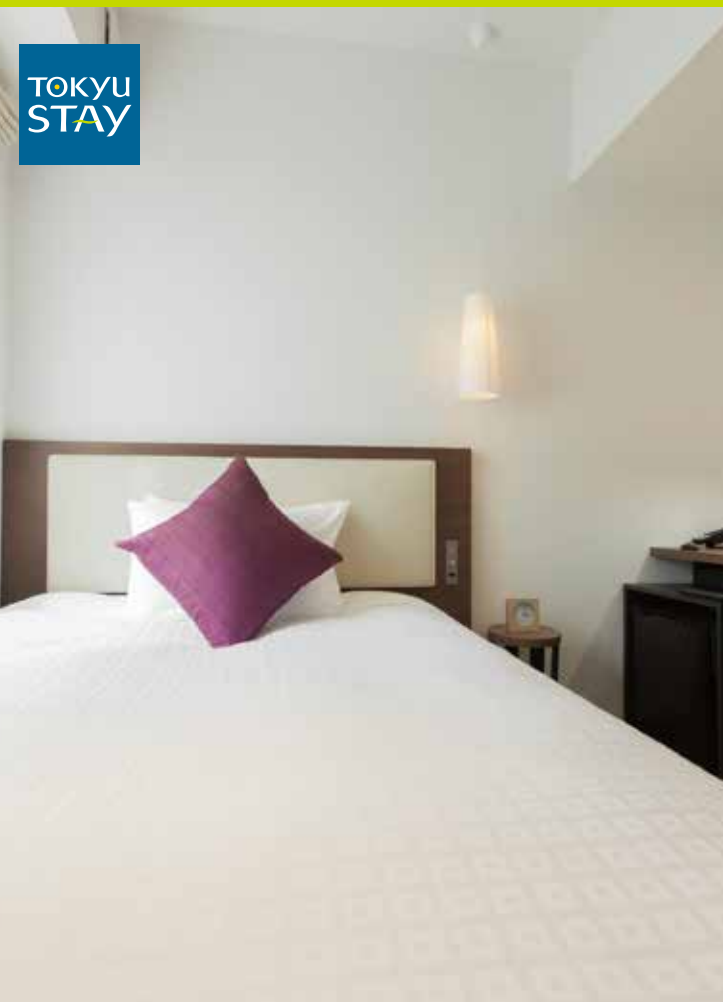

TOKYU STAY SHINJUKU

東急ステイ 新宿

www.tokyustay.co.jp