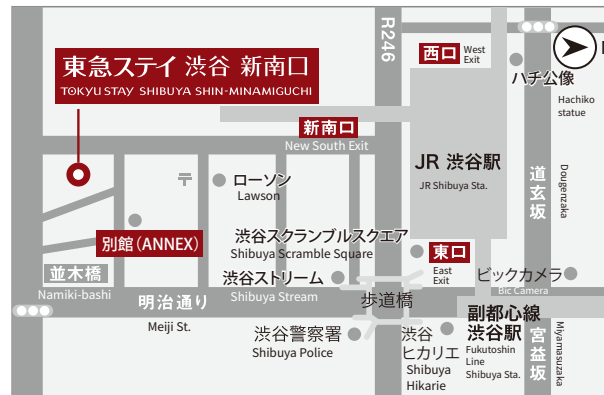

東急ステイ 蒲田
TOKYU STAY KAMATA
Tel. 03-5714-1090

東急ステイ 五反田
TOKYU STAY GOTANDA
Tel. 03-3280-0109

東急ステイ 新宿 イーストサイド
TOKYU STAY SHINJUKU EASTSIDE
Tel. 03-3205-0109

東急ステイ 新宿
TOKYU STAY SHINJUKU
Tel. 03-3353-0109

東急ステイ 西新宿
TOKYU STAY NISHI-SHINJUKU
Tel. 03-3370-1090

東急ステイ 池袋
TOKYU STAY IKEBUKURO
Tel. 03-3984-1091

東急ステイ 四谷
TOKYU STAY YOTSUYA
Tel. 03-3354-0109

東急ステイ
渋谷 新南口

〒150-0002 東京都渋谷区渋谷3-26-21

3-26-21 Shibuya, Shibuya-ku, Tokyo

Map

Access

JR線「渋谷」駅 新南口より 徒歩6分
From Shibuya Sta. New south exit on JR Line. 6mins walk

JR線「渋谷」駅 東口より 徒歩7分
From Shibuya Sta. East exit on JR Line. 7mins walk

東京メトロ「渋谷」駅より 徒歩7分
From Shibuya Sta. on Tokyo Metro Line. 7mins walk

☎ お電話でのご予約 By phone

TEL : 03-5466-0109

🌐 インターネット予約 Online

東急ステイ 渋谷 新南口

検索

ご予約は
For Reservations

🌐 公式サイト Official website

🌐 渋谷新南口店サイト Shibuya Shin-Minamiguchi website

TOKYU STAY SHIBUYA SHIN-MINAMIGUCHI

東急ステイ 渋谷 新南口

Spacious Guestrooms

ゆとりを持たせた広めの客室で、心身ともにリラックスできる安らぎの空間をご提供します。