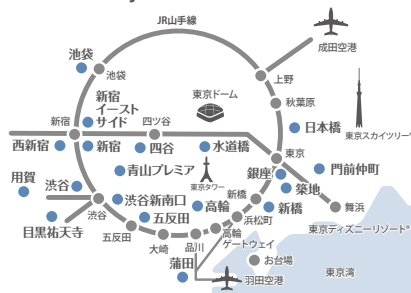

北陸エリア

東急ステイ 金沢
TOKYU STAY KANAZAWA
Tel. 076-223-9109

東海エリア

東急ステイ 飛騨高山 結の湯
TOKYU STAY HIDA-TAKAYAMA Mitsuhi-no-Yu
Tel. 0577-98-1109

九州エリア

東急ステイ 福岡天神
TOKYU STAY FUKUOKA-TENJIN
Tel. 092-762-0109

東急ステイ 博多
TOKYU STAY HAKATA
Tel. 092-481-1091

東京エリア 19店舗

近畿エリア

東急ステイ 京都 阪井座(四条河原町)
TOKYU STAY KYOTO SAKAIZA
Tel. 075-212-0109

東急ステイ 京都 三条丸
TOKYU STAY KYOTO SANJO-KARASUMA
Tel. 075-221-0109

東急ステイ 大阪本町
TOKYU STAY OSAKA-HOMMACHI
Tel. 06-6262-0109

東急ステイメルキュール 大阪なんば
MERCURE TOKYU STAY OSAKA NIMBA
Tel. 06-6214-0109

東京エリア

List of Tokyo

東急ステイ 銀座
TOKYU STAY GINZA
Tel. 03-3541-0109

東急ステイ 築地
TOKYU STAY TSUKUJI
Tel. 03-5551-0109

東急ステイ 新橋
TOKYU STAY SHIMBASHI
Tel. 03-3434-8109

東急ステイ 日本橋
TOKYU STAY NIHOMBASHI
Tel. 03-3231-0109

東急ステイ 門前仲町
TOKYU STAY MONZEN-NAKACHO
Tel. 03-5620-0109

東急ステイ 水道橋
TOKYU STAY SUIDOBASHI
Tel. 03-3293-0109

東急ステイ 高輪
TOKYU STAY TAKANAWA
Tel. 03-5424-1090

東急ステイ 青山プレミア
TOKYU STAY AOYAMA-PREMIER
Tel. 03-3497-0109