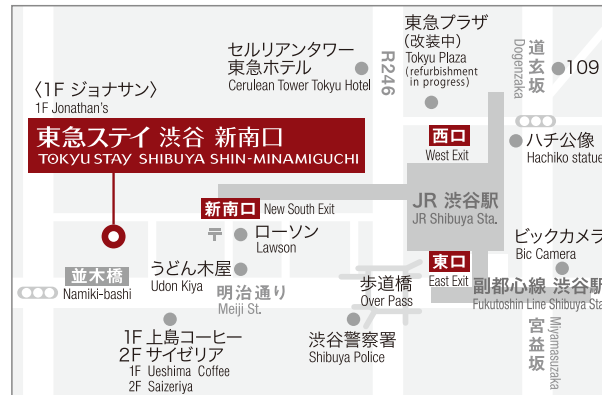

東急ステイ 渋谷  
TOKYU STAY SHIBUYA  
Tel. 03-3477-1091

東急ステイ 渋谷 新南口  
TOKYU STAY SHIBUYA  
SHIN-MINAMIGUCHI  
Tel. 03-5466-0109

東急ステイ 目黒・祐天寺  
TOKYU STAY MEGURO-YUTENJI  
Tel. 03-5721-1109

東急ステイ 用賀  
TOKYU STAY YOGA  
Tel. 03-5716-1090

東急ステイ 蒲田  
TOKYU STAY KAMATA  
Tel. 03-5714-1090

東急ステイ 五反田  
TOKYU STAY GOTANDA  
Tel. 03-3280-0109

東急ステイ 新宿  
TOKYU STAY SHINJUKU  
Tel. 03-3353-0109

東急ステイ 西新宿  
TOKYU STAY NISHI-SHINJUKU  
Tel. 03-3370-1090

東急ステイ 池袋  
TOKYU STAY IKEBUKURO  
Tel. 03-3984-1091

東急ステイ 四谷  
TOKYU STAY YOTSUYA  
Tel. 03-3354-0109

東急ステイ  
渋谷 新南口

〒150-0002 東京都渋谷区渋谷3-26-21

3-26-21 Shibuya, Shibuya-ku, Tokyo

## Map