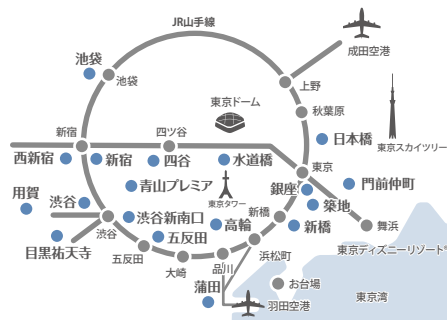

# 東京エリア

東急ステイ 門前仲町  
TOKYU STAY  
MONZEN-NAKACHO  
Tel. 03-5620-0109

東急ステイ 水道橋  
TOKYU STAY SUIDOBASHI  
Tel. 03-3293-0109

東急ステイ 高輪  
TOKYU STAY TAKANAWA  
Tel. 03-5424-1090

東急ステイ 青山プレミア  
TOKYU STAY AOYAMA-PREMIER  
Tel. 03-3497-0109

東急ステイ 渋谷  
TOKYU STAY SHIBUYA  
Tel. 03-3477-1091

東急ステイ 渋谷 新南口  
TOKYU STAY SHIBUYA  
SHIN-MINAMIGUCHI  
Tel. 03-5466-0109

東急ステイ 目黒・祐天寺  
TOKYU STAY MEGURO-YUTENJI  
Tel. 03-5721-1109

東急ステイ 用賀  
TOKYU STAY YOGA  
Tel. 03-5716-1090