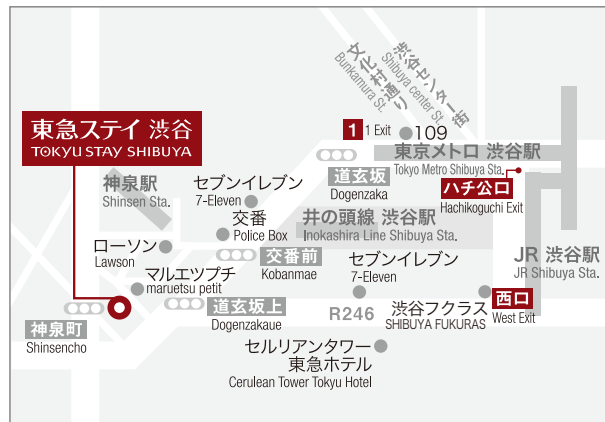

Map

Access

京王井の頭線「神泉」駅南口より 徒歩3分
From Shinsen Sta. South exit on Keio Inokashira Line. 3mins walk

東京メトロ「渋谷」駅1番出口より 徒歩8分
From Shibuya Sta. 1 exit on Tokyo Metro Line. 8mins walk

JR線「渋谷」駅西口より 徒歩10分
From Shibuya Sta. West exit on JR Line. 10mins walk

☎ お電話でのご予約 By phone

TEL : 03-3477-1091

🌐 インターネット予約 Online

東急ステイ渋谷 検索

ご予約は
For Reservations

🌐 公式サイト Official website

🌐 渋谷店サイト Shibuya website