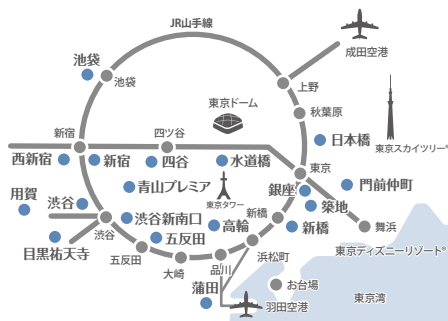

ホテル一覧

HOTEL LIST

沖縄エリア

東急ステイ 沖縄那覇
TOKYU STAY OKINAWA-NAHA
Tel. 098-853-1000
2020年2月19日オープン

北海道エリア

北陸エリア

東急ステイ 金沢
TOKYU STAY KANAZAWA
Tel. 076-823-8109
2020年2月13日オープン

東海エリア

東急ステイ 飛騨高山 結の湯
TOKYU STAY HIDA-TAKAYAMA
Tel. 0577-36-1109
2020年4月1日オープン

九州エリア

東急ステイ 博多
TOKYU STAY HAKATA
Tel. 092-431-1091
東急ステイ 福岡天神
TOKYU STAY FUKUOKA-TENJIN
Tel. 092-762-0109

東京エリア 18店舗

近畿エリア

東急ステイ 京都 両替町通
TOKYU STAY KYOTO
Tel. 075-221-0109
東急ステイ 京都 新京極通
TOKYU STAY KYOTO
Tel. 075-212-0109
東急ステイ 大阪本町
TOKYU STAY OSAKA-HOMMACHI
Tel. 06-6262-0109
2020年2月27日オープン

東京エリア

List of Tokyo

東急ステイ 銀座
TOKYU STAY GINZA
Tel. 03-3541-0109

東急ステイ 築地
TOKYU STAY TSUKUJI
Tel. 03-5551-0109

東急ステイ 新橋
TOKYU STAY SHIMBASHI
Tel. 03-3434-8109

東急ステイ 日本橋
TOKYU STAY NIHOMBASHI
Tel. 03-3231-0109

東急ステイ 門前仲町
TOKYU STAY
MOKUZEN-NAKACHO
Tel. 03-5620-0109

東急ステイ 水道橋
TOKYU STAY SUIDOBASHI
Tel. 03-3293-0109

東急ステイ 高輪
TOKYU STAY TAKANAWA
Tel. 03-5424-1090

東急ステイ 青山プレミア
TOKYU STAY AOYAMA-PREMIER
Tel. 03-3497-0109

東急ステイ 渋谷
TOKYU STAY SHIBUYA
Tel. 03-3477-1091

東急ステイ 渋谷 新南口
TOKYU STAY SHIBUYA
SHIN-MINAMIGUCHI
Tel. 03-5466-0109

東急ステイ 目黒・祐天寺
TOKYU STAY MEGURO-YUTENJI
Tel. 03-5721-1109

東急ステイ 用賀
TOKYU STAY YOGA
Tel. 03-5716-1090

東急ステイ 蒲田
TOKYU STAY KAMATA
Tel. 03-5714-1090

東急ステイ 五反田
TOKYU STAY GOTANDA
Tel. 03-3280-0109

東急ステイ 新宿
TOKYU STAY SHINJUKU
Tel. 03-3353-0109

東急ステイ 西新宿
TOKYU STAY NISHI-SHINJUKU
Tel. 03-3370-1090

東急ステイ 池袋
TOKYU STAY IKEBUKURO
Tel. 03-3984-1091

東急ステイ 四谷
TOKYU STAY YOTSUYA
Tel. 03-3354-0109

東急ステイ
渋谷

〒150-0045 東京都渋谷区神泉町8-14

8-14 Shinsen-cho, Shibuya-ku, Tokyo