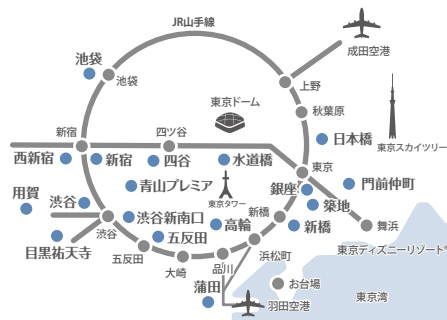

ホテル一覧

HOTEL LIST

沖縄エリア

東急ステイ 沖縄那覇
TOKYU STAY OKINAWA-NAHA
Tel. 098-659-1000
2020年2月19日オープン

北海道エリア

北陸エリア

東急ステイ 金沢
TOKYU STAY KANAZAWA
Tel. 076-823-8109
2020年2月13日オープン

東海エリア

東急ステイ 飛騨高山 結の湯
TOKYU STAY HIDA-TAKAYAMA Musubi-no-Yu
Tel. 0577-96-1109
2020年4月1日オープン

九州エリア

東急ステイ 博多
TOKYU STAY HAKATA
Tel. 092-431-1091

東急ステイ 福岡天神
TOKYU STAY FUKUOKA-TENJIN
Tel. 092-762-0109

東京エリア
18店舗

近畿エリア

東急ステイ 京都 両替町通
TOKYU STAY KYOTO
RYOGAEMACHI-DORI
Tel. 075-221-0109

東急ステイ 京都 新京極通
TOKYU STAY KYOTO
SHIN-KYOGOKU-DORI
Tel. 075-212-0109

東急ステイ 大阪本町
TOKYU STAY OSAKA-HOMMACHI
Tel. 06-6262-0109
2020年2月27日オープン

東京エリア

List of Tokyo

東急ステイ 銀座
TOKYU STAY GINZA
Tel. 03-3541-0109

東急ステイ 築地
TOKYU STAY TSUKUJI
Tel. 03-5551-0109

東急ステイ 新橋
TOKYU STAY SHIMBASHI
Tel. 03-3434-8109

東急ステイ 日本橋
TOKYU STAY NIHOMBASHI
Tel. 03-3231-0109

東急ステイ 門前仲町
TOKYU STAY
MONZEN-NAKACHO
Tel. 03-5620-0109

東急ステイ 水道橋
TOKYU STAY SUIDOBASHI
Tel. 03-3293-0109

東急ステイ 高輪
TOKYU STAY TAKANAWA
Tel. 03-5424-1090

東急ステイ 青山プレミア
TOKYU STAY AOYAMA-PREMIER
Tel. 03-3497-0109

東急ステイ 渋谷
TOKYU STAY SHIBUYA
Tel. 03-3477-1091

東急ステイ 渋谷 新南口
TOKYU STAY SHIBUYA
SHIN-MINAMIGUCHI
Tel. 03-5466-0109

東急ステイ 目黒・祐天寺
TOKYU STAY MEGURO-YUTENJI
Tel. 03-5721-1109

東急ステイ 用賀
TOKYU STAY YOGA
Tel. 03-5716-1090

東急ステイ 蒲田
TOKYU STAY KAMATA
Tel. 03-5714-1090

東急ステイ 五反田
TOKYU STAY GOTANDA
Tel. 03-3280-0109

東急ステイ 新宿
TOKYU STAY SHINJUKU
Tel. 03-3353-0109

東急ステイ 西新宿
TOKYU STAY NISHI-SHINJUKU
Tel. 03-3370-1090

東急ステイ 池袋
TOKYU STAY IKEBUKURO
Tel. 03-3984-1091

東急ステイ 四谷
TOKYU STAY YOTSUYA
Tel. 03-3354-0109

東急ステイ
新橋

〒105-0004 東京都港区新橋4-23-1

4-23-1 Shimbashi, Minato-ku, Tokyo