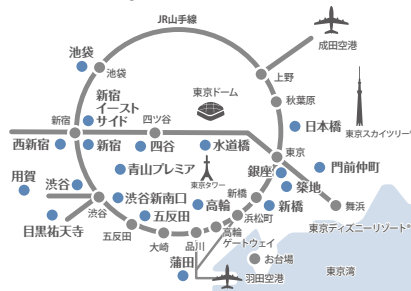

東海エリア

東急ステイ 飛騨高山 結の湯
TOKYU STAY HIDA-TAKAYAMA Musubi-no-Yu
Tel. 0577-36-1109

北陸エリア

東急ステイ 金沢
TOKYU STAY KANAZAWA
Tel. 076-223-8109

九州エリア

東急ステイ 博多
TOKYU STAY HAKATA
Tel. 092-431-1091

東急ステイ 福岡天神
TOKYU STAY FUKUOKA-TENJIN
Tel. 092-762-0109

東京エリア 19店舗

近畿エリア

東急ステイ 京都 三条丸丸
TOKYU STAY KYOTO SANJO-KARASUMA
Tel. 075-221-0109

東急ステイ 京都 阪井座 (四条河原町)
TOKYU STAY KYOTO SAKAIZA
Tel. 075-212-0109

東急ステイ 大阪本町
TOKYU STAY OSAKA-HOMMACHI
Tel. 06-6282-0109

東京エリア

List of Tokyo

東急ステイ 銀座
TOKYU STAY GINZA
Tel. 03-3541-0109

東急ステイ 築地
TOKYU STAY TSUKUJI
Tel. 03-5551-0109

東急ステイ 新橋
TOKYU STAY SHIMBASHI
Tel. 03-3434-8109

東急ステイ 日本橋
TOKYU STAY NIHOMBASHI
Tel. 03-3231-0109

東急ステイ 門前仲町
TOKYU STAY MOKUZEN-NAKACHO
Tel. 03-5620-0109

東急ステイ 水道橋
TOKYU STAY SUIDOBASHI
Tel. 03-3293-0109

東急ステイ 高輪
TOKYU STAY TAKANAWA
Tel. 03-5424-1090

東急ステイ 青山プレミア
TOKYU STAY AOYAMA-PREMIER
Tel. 03-3497-0109

東急ステイ 渋谷
TOKYU STAY SHIBUYA
Tel. 03-3477-1091

東急ステイ 渋谷 新南口
TOKYU STAY SHIBUYA SHIN-MINAMIGUCHI
Tel. 03-5466-0109