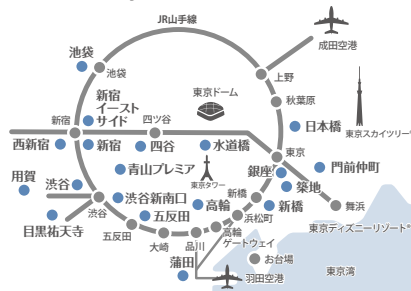

# 東京エリア

## List of Tokyo

東急ステイ 銀座  
TOKYU STAY GINZA  
Tel. 03-3541-0109

東急ステイ 築地  
TOKYU STAY TSUKUJI  
Tel. 03-5551-0109

東急ステイ 新橋  
TOKYU STAY SHIMBASHI  
Tel. 03-3434-8109

東急ステイ 日本橋  
TOKYU STAY NIHOMBASHI  
Tel. 03-3231-0109

東急ステイ 門前仲町  
TOKYU STAY MOKUZEN-NAKACHO  
Tel. 03-5620-0109

東急ステイ 水道橋  
TOKYU STAY SUIDOBASHI  
Tel. 03-3293-0109

東急ステイ 高輪  
TOKYU STAY TAKANAWA  
Tel. 03-5424-1090

東急ステイ 青山プレミア  
TOKYU STAY AOYAMA-PREMIER  
Tel. 03-3497-0109

東急ステイ 渋谷  
TOKYU STAY SHIBUYA  
Tel. 03-3477-1091

東急ステイ 渋谷 新南口  
TOKYU STAY SHIBUYA SHIN-MINAMIGUCHI  
Tel. 03-5466-0109

東急ステイ 目黒・祐天寺  
TOKYU STAY MEGURO-YUTENJI  
Tel. 03-5721-1109

東急ステイ 用賀  
TOKYU STAY YOGA  
Tel. 03-5716-1090