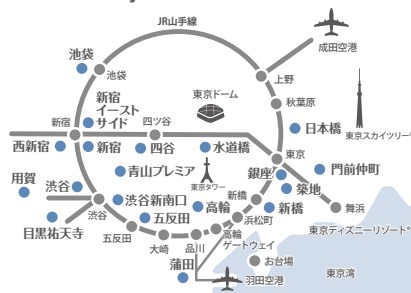

北陸エリア

東急ステイ 金沢
TOKYU STAY KANAZAWA
Tel. 076-223-8109

東海エリア

東急ステイ 飛騨高山 結の湯
TOKYU STAY HIDA-TAKAYAMA Musubi-no-Yu
Tel. 0577-36-1109

九州エリア

東急ステイ 博多
TOKYU STAY HAKATA
Tel. 092-431-0101

東急ステイ 福岡天神
TOKYU STAY FUKUOKA-TENJIN
Tel. 092-762-0109

東京エリア 19店舗

近畿エリア

東急ステイ 京都 三条丸
TOKYU STAY KYOTO SANJO-KARASUMA
Tel. 075-221-0109

東急ステイ 京都 阪井座(四条河原町)
TOKYU STAY KYOTO SAKAIZA
Tel. 075-212-0109

東急ステイ 大阪本町
TOKYU STAY OSAKA-HOMMACHI
Tel. 06-6282-0109

東京エリア

List of Tokyo

東急ステイ 銀座
TOKYU STAY GINZA
Tel. 03-3541-0109

東急ステイ 築地
TOKYU STAY TSUKUJI
Tel. 03-5551-0109

東急ステイ 新橋
TOKYU STAY SHIMBASHI
Tel. 03-3434-8109

東急ステイ 日本橋
TOKYU STAY NIHOMBASHI
Tel. 03-3231-0109

東急ステイ 門前仲町
TOKYU STAY MONZEN-NAKACHO
Tel. 03-5620-0109

東急ステイ 水道橋
TOKYU STAY SUIDOBASHI
Tel. 03-3293-0109

東急ステイ 高輪
TOKYU STAY TAKANAWA
Tel. 03-5424-1090

東急ステイ 青山プレミア
TOKYU STAY AOYAMA-PREMIER
Tel. 03-3497-0109

東急ステイ 渋谷
TOKYU STAY SHIBUYA
Tel. 03-3477-1091

東急ステイ 渋谷 新南口
TOKYU STAY SHIBUYA SHIN-MINAMIGUCHI
Tel. 03-5466-0109