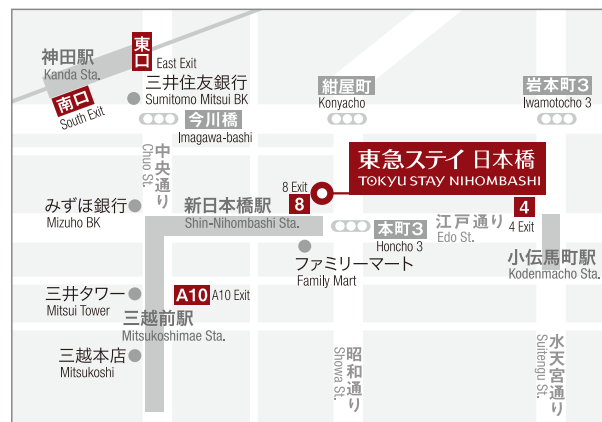

東急ステイ 目黒・祐天寺
TOKYU STAY MEGURO-YUTENJI
Tel. 03-5721-1109

東急ステイ 用賀
TOKYU STAY YOGA
Tel. 03-5716-1090

東急ステイ 蒲田
TOKYU STAY KAMATA
Tel. 03-5714-1090

東急ステイ 五反田
TOKYU STAY GOTANDA
Tel. 03-3280-0109

東急ステイ 新宿 イーストサイド
TOKYU STAY SHINJUKU EASTSIDE
Tel. 03-3205-0109
2021年8月30日オープン

東急ステイ 新宿
TOKYU STAY SHINJUKU
Tel. 03-3353-0109

東急ステイ 西新宿
TOKYU STAY NISHI-SHINJUKU
Tel. 03-3370-1090

東急ステイ 池袋
TOKYU STAY IKEBUKURO
Tel. 03-3984-1091

東急ステイ 四谷
TOKYU STAY YOTSUYA
Tel. 03-3354-0109

東急ステイ
日本橋

〒103-0023 東京都中央区日本橋本町4-7-9

4-7-9 Nihombashi-Honcho, Chuo-ku, Tokyo

Map

Access

JR総武線(快速)「新日本橋」駅 8番出口より 徒歩2分
From Shin-Nihombashi Sta. Exit 8 on JR Sobu Line (Rapid) 2mins walk

東京メトロ日比谷線「小伝馬町」駅 4番出口より 徒歩5分
From Kodenmacho Sta. Exit 4 on Tokyo Metro Hibiya Line. 5mins walk

東京メトロ銀座線「三越前」駅 A10出口より 徒歩6分
From Mitsukoshimae Sta. Exit A10 on Tokyo Metro Ginza Line. 6mins walk

JR線「神田」駅 南口より 徒歩7分
From Kanda Sta. South exit on JR Line. 7mins walk

☎ お電話でのご予約 By phone

TEL : 03-3231-0109