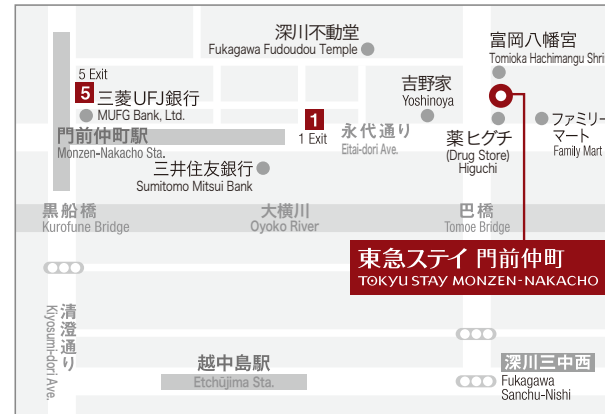

東急ステイ 目黒・祐天寺
TOKYU STAY MEGURO-YUTENJI
Tel. 03-5721-1109

東急ステイ 用賀
TOKYU STAY YOGA
Tel. 03-5716-1090

東急ステイ 蒲田
TOKYU STAY KAMATA
Tel. 03-5714-1090

東急ステイ 五反田
TOKYU STAY GOTANDA
Tel. 03-3280-0109

東急ステイ 新宿 イーストサイド
TOKYU STAY SHINJUKU EASTSIDE
Tel. 03-3205-0109
2021年8月30日オープン

東急ステイ 新宿
TOKYU STAY SHINJUKU
Tel. 03-3353-0109

東急ステイ 西新宿
TOKYU STAY NISHI-SHINJUKU
Tel. 03-3370-1090

東急ステイ 池袋
TOKYU STAY IKEBUKURO
Tel. 03-3984-1091

東急ステイ 四谷
TOKYU STAY YOTSUYA
Tel. 03-3354-0109

東急ステイ 門前仲町

〒135-0047 東京都江東区富岡1-23-2

1-23-2 Tomioka, Koutoh-ku, Tokyo

Map

Access

東京メトロ東西線「門前仲町」駅1番出口より 徒歩1分
From Monzennakacho Sta. 1 exit on Tokyo Metro Tozai Line. 1mins walk

都営地下鉄大江戸線「門前仲町」駅5番出口より 徒歩5分
From Monzennakacho Sta. 5 exit on Toei Oedo Line. 5mins walk

JR京葉線「越中島」駅3番出口より 徒歩11分
From Echujima Sta. 3 exit on JR Keiyo Line. 11mins walk

☑ お電話でのご予約 By phone

TEL : 03-5620-0109

☑ インターネット予約 Online

東急ステイ門前仲町

検索

ご予約は
For Reservations

☑ 公式サイト Official website