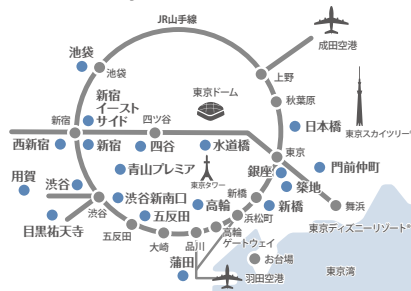

北陸エリア

東急ステイ 金沢
TOKYU STAY KANAZAWA
Tel. 076-223-8109

東海エリア

東急ステイ 飛騨高山 結の湯
TOKYU STAY HIDA-TAKAYAMA Musubi-no-Yu
Tel. 0577-36-1109

九州エリア

東急ステイ 博多
TOKYU STAY HAKATA
Tel. 092-431-0091

東急ステイ 福岡天神
TOKYU STAY FUKUOKA-TENJIN
Tel. 092-762-0109

東京エリア 19店舗

近畿エリア

東急ステイ 京都 三条烏丸
TOKYU STAY KYOTO SANJO-KARASUMA
Tel. 075-221-0109

東急ステイ 京都 阪井座(四条河原町)
TOKYU STAY KYOTO SAKAIZA
Tel. 075-212-0109

東急ステイ 大阪本町
TOKYU STAY OSAKA-HOMMACHI
Tel. 06-6282-0109

東京エリア

List of Tokyo

東急ステイ 銀座
TOKYU STAY GINZA
Tel. 03-3541-0109

東急ステイ 築地
TOKYU STAY TSUKUJI
Tel. 03-5551-0109

東急ステイ 新橋
TOKYU STAY SHIMBASHI
Tel. 03-3434-8109

東急ステイ 日本橋
TOKYU STAY NIHOMBASHI
Tel. 03-3231-0109

東急ステイ 門前仲町
TOKYU STAY MONZEN-NAKACHO
Tel. 03-5620-0109

東急ステイ 水道橋
TOKYU STAY SUIDOBASHI
Tel. 03-3293-0109

東急ステイ 高輪
TOKYU STAY TAKANAWA
Tel. 03-5424-1090

東急ステイ 青山プレミア
TOKYU STAY AOYAMA-PREMIER
Tel. 03-3497-0109

東急ステイ 渋谷
TOKYU STAY SHIBUYA
Tel. 03-3477-1091

東急ステイ 渋谷 新南口
TOKYU STAY SHIBUYA SHIN-MINAMIGUCHI
Tel. 03-5466-0109