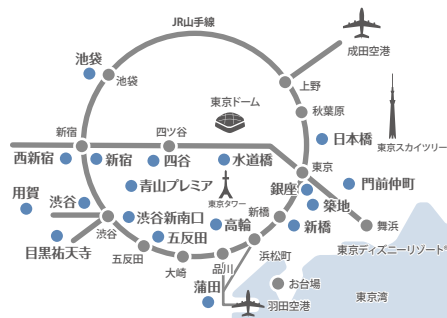

ホテル一覧

HOTEL LIST

沖縄エリア

東急ステイ 沖縄那覇
TOKYU STAY OKINAWA-NAHA
Tel. 098-653-1000
2020年2月19日オープン

北海道エリア

北陸エリア

東急ステイ 金沢
TOKYU STAY KANAZAWA
Tel. 076-223-8109
2020年2月13日オープン

東海エリア

東急ステイ 飛騨高山 結の湯
TOKYU STAY HIDA-TAKAYAMA Musutani-no-Yu
Tel. 0577-96-1109
2020年4月1日オープン

九州エリア

東急ステイ 博多
TOKYU STAY HAKATA
Tel. 092-431-1091

東急ステイ 福岡天神
TOKYU STAY FUKUOKA-TENJIN
Tel. 092-762-0109

東京エリア 18店舗

近畿エリア

東急ステイ 京都 両替町通
TOKYU STAY KYOTO
RYOGAEMACHI-DORI
Tel. 075-221-0109

東急ステイ 京都 新京極通
TOKYU STAY KYOTO
SHIN-KYOGOKU-DORI
Tel. 075-212-0109

東急ステイ 大阪本町
TOKYU STAY OSAKA-HOMMACHI
Tel. 06-6262-0109
2020年2月27日オープン

東京エリア

List of Tokyo

東急ステイ 銀座
TOKYU STAY GINZA
Tel. 03-3541-0109

東急ステイ 築地
TOKYU STAY TSUKUJI
Tel. 03-5551-0109

東急ステイ 新橋
TOKYU STAY SHIMBASHI
Tel. 03-3434-8109

東急ステイ 日本橋
TOKYU STAY NIHOMBASHI
Tel. 03-3231-0109

東急ステイ 門前仲町
TOKYU STAY
MONZEN-NAKACHO
Tel. 03-5620-0109

東急ステイ 水道橋
TOKYU STAY SUIDOBASHI
Tel. 03-3293-0109

東急ステイ 高輪
TOKYU STAY TAKANAWA
Tel. 03-5424-1090

東急ステイ 青山プレミア
TOKYU STAY Aoyama-Premier
Tel. 03-3497-0109

東急ステイ 渋谷
TOKYU STAY SHIBUYA
Tel. 03-3477-1091

東急ステイ 渋谷 新南口
TOKYU STAY SHIBUYA
SHIN-MINAMIGUCHI
Tel. 03-5466-0109

東急ステイ 目黒・祐天寺
TOKYU STAY MEGURO-YUTENJI
Tel. 03-5721-1109

東急ステイ 用賀
TOKYU STAY YOGA
Tel. 03-5716-1090

東急ステイ 蒲田
TOKYU STAY KAMATA
Tel. 03-5714-1090

東急ステイ 五反田
TOKYU STAY GOTANDA
Tel. 03-3280-0109

東急ステイ 新宿
TOKYU STAY SHINJUKU
Tel. 03-3353-0109

東急ステイ 西新宿
TOKYU STAY NISHI-SHINJUKU
Tel. 03-3370-1090

東急ステイ 池袋
TOKYU STAY IKEBUKURO
Tel. 03-3984-1091

東急ステイ 四谷
TOKYU STAY YOTSUYA
Tel. 03-3354-0109

東急ステイ 金沢

〒920-0919 石川県金沢市南町4-50

4-50 Minamicho, Kanazawa-shi, Ishikawa