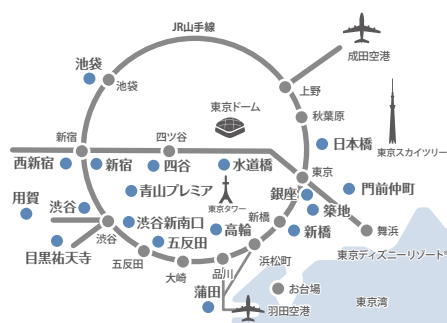

ホテル一覧

HOTEL LIST

沖縄エリア

東急ステイ 沖縄那覇
TOKYU STAY OKINAWA-NAHA
Tel. 098-653-1000
2020年2月19日オープン

北海道エリア

北陸エリア

東急ステイ 金沢
TOKYU STAY KANAZAWA
Tel. 076-223-8109
2020年2月13日オープン

東海エリア

東急ステイ 飛騨高山 結の湯
TOKYU STAY HIDA-TAKAYAMA Musubi-no-Yu
Tel. 0577-36-1109
2020年4月1日オープン

九州エリア

東急ステイ 博多
TOKYU STAY HAKATA
Tel. 092-431-1091

東急ステイ 福岡天神
TOKYU STAY FUKUOKA-TENJIN
Tel. 092-762-0109

東京エリア 18店舗

近畿エリア

東急ステイ 京都 両替町通
TOKYU STAY KYOTO
RYOGAEMACHI-DORI
Tel. 075-221-0109

東急ステイ 京都 新京極通
TOKYU STAY KYOTO
SHIN-KYOGOKU-DORI
Tel. 075-212-0109

東急ステイ 大阪本町
TOKYU STAY OSAKA-HOMMACHI
Tel. 06-6262-0109
2020年2月27日オープン

東京エリア

List of Tokyo

東急ステイ 銀座
TOKYU STAY GINZA
Tel. 03-3541-0109

東急ステイ 築地
TOKYU STAY TSUKUJI
Tel. 03-5551-0109

東急ステイ 新橋
TOKYU STAY SHIMBASHI
Tel. 03-3434-8109

東急ステイ 日本橋
TOKYU STAY NIHOMBASHI
Tel. 03-3231-0109

東急ステイ 門前仲町
TOKYU STAY
MONZEN-NAKACHO
Tel. 03-5620-0109

東急ステイ 水道橋
TOKYU STAY SUIDOBASHI
Tel. 03-3293-0109

東急ステイ 高輪
TOKYU STAY TAKANAWA
Tel. 03-5424-1090

東急ステイ 青山プレミア
TOKYU STAY AOYAMA-PREMIER
Tel. 03-3497-0109

東急ステイ 渋谷
TOKYU STAY SHIBUYA
Tel. 03-3477-1091

東急ステイ 渋谷 新南口
TOKYU STAY SHIBUYA
SHIN-MINAMIGUCHI
Tel. 03-5466-0109

東急ステイ 目黒・祐天寺
TOKYU STAY MEGURO-YUTENJI
Tel. 03-5721-1109

東急ステイ 用賀
TOKYU STAY YOGA
Tel. 03-5716-1090

東急ステイ 蒲田
TOKYU STAY KAMATA
Tel. 03-5714-1090

東急ステイ 五反田
TOKYU STAY GOTANDA
Tel. 03-3280-0109

東急ステイ 新宿
TOKYU STAY SHINJUKU
Tel. 03-3353-0109

東急ステイ 西新宿
TOKYU STAY NISHI-SHINJUKU
Tel. 03-3370-1090

東急ステイ 池袋
TOKYU STAY IKEBUKURO
Tel. 03-3984-1091

東急ステイ 四谷
TOKYU STAY YOTSUYA
Tel. 03-3354-0109

東急ステイ
蒲田

〒144-0052 東京都大田区蒲田4-23-1
4-23-1 kamata, Ota-ku, Tokyo