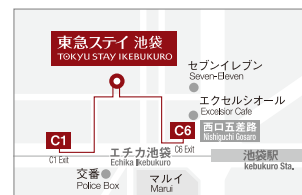

Access

東京メトロ副都心線「池袋」駅 C1出口より 徒歩1分
From Ikebukuro Sta. C1 exit on Tokyo Metro Fukutoshin Line. 1mins walk

JR線・西武池袋線・東武東上線・有楽町線・丸ノ内線「池袋」駅 西口より 徒歩4分
From Ikebukuro Sta. West exit on JR/Seibu Ikebukuro/Tobu Tojo/Yurakucho/Marunouchi Line. 4mins walk

☎ お電話でのご予約 By phone

TEL : 03-3984-1091

🌐 インターネット予約 Online

東急ステイ池袋 検索

🌐 公式サイト Official website

🌐 池袋店サイト Ikebukuro website

ご予約は
For Reservations