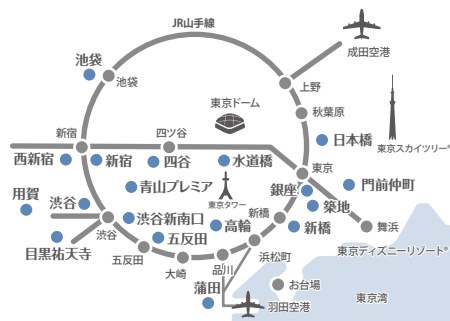

ホテル一覧

HOTEL LIST

沖縄エリア

東急ステイ 沖縄那覇
TOKYU STAY OKINAWA-NAHA
Tel. 098-859-1090
2020年2月19日オープン

北海道エリア

北陸エリア

東急ステイ 金沢
TOKYU STAY KANAZAWA
Tel. 076-823-8109
2020年2月13日オープン

東海エリア

東急ステイ 飛騨高山 結の湯
TOKYU STAY HIDA-TAKAYAMA Musubi-no-Yu
Tel. 0577-96-1109
2020年4月1日オープン

九州エリア

東急ステイ 博多
TOKYU STAY HAKATA
Tel. 092-431-1091
東急ステイ 福岡天神
TOKYU STAY FUKUOKA-TENJIN
Tel. 092-762-0109

東京エリア 18店舗

近畿エリア

東急ステイ 京都 両替町通
TOKYU STAY KYOTO
RYOGAEMACHI-DORI
Tel. 075-221-0109
東急ステイ 京都 新京極通
TOKYU STAY KYOTO
SHIN-KYOGOKU-DORI
Tel. 075-212-0109
東急ステイ 大阪本町
TOKYU STAY OSAKA-HOMMACHI
Tel. 06-6262-0109
2020年2月27日オープン

東京エリア

List of Tokyo

東急ステイ 銀座
TOKYU STAY GINZA
Tel. 03-3541-0109

東急ステイ 築地
TOKYU STAY TSUKUJI
Tel. 03-5551-0109

東急ステイ 新橋
TOKYU STAY SHIMBASHI
Tel. 03-3434-8109

東急ステイ 日本橋
TOKYU STAY NIHOMBASHI
Tel. 03-3231-0109

東急ステイ 門前仲町
TOKYU STAY
MONZEN-NAKACHO
Tel. 03-5620-0109

東急ステイ 水道橋
TOKYU STAY SUIDOBASHI
Tel. 03-3293-0109

東急ステイ 高輪
TOKYU STAY TAKANAWA
Tel. 03-5424-1090

東急ステイ 青山プレミア
TOKYU STAY Aoyama-Premier
Tel. 03-3497-0109

東急ステイ 渋谷
TOKYU STAY SHIBUYA
Tel. 03-3477-1091

東急ステイ 渋谷 新南口
TOKYU STAY SHIBUYA
SHIN-MINAMIGUCHI
Tel. 03-5466-0109

東急ステイ 目黒・祐天寺
TOKYU STAY MEGURO-YUTENJI
Tel. 03-5721-1109

東急ステイ 用賀
TOKYU STAY YOGA
Tel. 03-5716-1090

東急ステイ 蒲田
TOKYU STAY KAMATA
Tel. 03-5714-1090

東急ステイ 五反田
TOKYU STAY GOTANDA
Tel. 03-3280-0109

東急ステイ 新宿
TOKYU STAY SHINJUKU
Tel. 03-3353-0109

東急ステイ 西新宿
TOKYU STAY NISHI-SHINJUKU
Tel. 03-3370-1090

東急ステイ 池袋
TOKYU STAY IKEBUKURO
Tel. 03-3984-1091

東急ステイ 四谷
TOKYU STAY YOTSUYA
Tel. 03-3354-0109

東急ステイ 池袋

〒171-0014 東京都豊島区池袋2-12-2

2-12-2 Ikebukuro, Toshima-ku, Tokyo