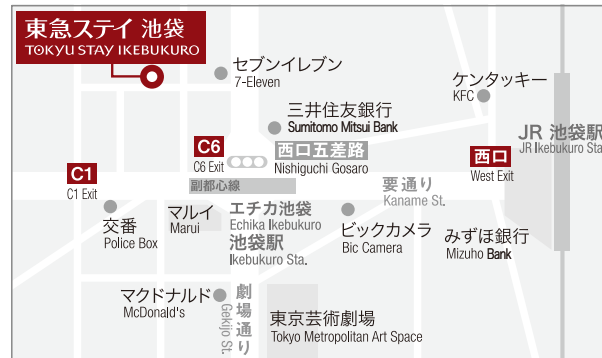

Map

池袋駅西口からマルイ向かい「C6出口」、
またはエチカ池袋を通り
「C1出口」を出てすぐ。

After coming out from Ikebukuro Station
West Exit, you will find it right after
coming out from Exit C6, or from Exit C1
after passing through Echika Ikebukuro