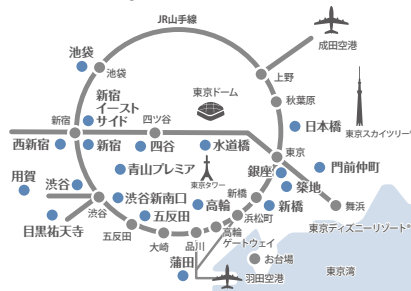

ホテル一覧

HOTEL LIST

沖縄エリア

東急ステイ 沖縄那覇
TOKYU STAY OKINAWA-NAHA
Tel. 098-838-1080

北海道エリア

東急ステイ 札幌
TOKYU STAY SAPPORO
Tel. 011-222-0109

東急ステイ 札幌大通
TOKYU STAY SAPPORO-ODORI
Tel. 011-200-3109

東急ステイ 函館朝市 灯の湯
TOKYU STAY HAKODATE-ASAICHI Akaricho-Yu
Tel. 0138-27-7109
2021年4月26日オープン

東海エリア

東急ステイ 飛騨高山 結の湯
TOKYU STAY HIDA-TAKAYAMA Musubi-no-Yu
Tel. 0577-36-1109

北陸エリア

東急ステイ 金沢
TOKYU STAY KANAZAWA
Tel. 076-223-8109

九州エリア

東急ステイ 博多
TOKYU STAY HAKATA
Tel. 092-431-1091

東急ステイ 福岡天神
TOKYU STAY FUKUOKA-TEJIN
Tel. 092-762-0109

東京エリア 19店舗

近畿エリア

東急ステイ 京都 三条丸丸
TOKYU STAY KYOTO SANJO-KARASUMA
Tel. 075-221-0109

東急ステイ 京都 阪井座(四条河原町)
TOKYU STAY KYOTO SAKAIZA
Tel. 075-212-0109

東急ステイ 大阪本町
TOKYU STAY OSAKA-HOMMACHI
Tel. 06-6282-0109

東京エリア

List of Tokyo

東急ステイ 銀座
TOKYU STAY GINZA
Tel. 03-3541-0109

東急ステイ 築地
TOKYU STAY TSUKUJI
Tel. 03-5551-0109

東急ステイ 新橋
TOKYU STAY SHIMBASHI
Tel. 03-3434-8109

東急ステイ 日本橋
TOKYU STAY NIHOMBASHI
Tel. 03-3231-0109

東急ステイ 門前仲町
TOKYU STAY MONZEN-NAKACHO
Tel. 03-5620-0109

東急ステイ 水道橋
TOKYU STAY SUIDOBASHI
Tel. 03-3293-0109

東急ステイ 高輪
TOKYU STAY TAKANAWA
Tel. 03-5424-1090

東急ステイ 青山プレミア
TOKYU STAY AOYAMA-PREMIER
Tel. 03-3497-0109

東急ステイ 渋谷
TOKYU STAY SHIBUYA
Tel. 03-3477-1091

東急ステイ 渋谷 新南口
TOKYU STAY SHIBUYA SHIN-MINAMIGUCHI
Tel. 03-5466-0109

東急ステイ 目黒・祐天寺
TOKYU STAY MEGURO-YUTENJI
Tel. 03-5721-1109

東急ステイ 用賀
TOKYU STAY YOGA
Tel. 03-5716-1090

東急ステイ 蒲田
TOKYU STAY KAMATA
Tel. 03-5714-1090

東急ステイ 五反田
TOKYU STAY GOTANDA
Tel. 03-3280-0109

東急ステイ 新宿 イーストサイド
TOKYU STAY SHINJUKU EASTSIDE
Tel. 03-3205-0109
2021年8月30日オープン

東急ステイ 新宿
TOKYU STAY SHINJUKU
Tel. 03-3353-0109

東急ステイ 西新宿
TOKYU STAY NISHI-SHINJUKU
Tel. 03-3370-1090

東急ステイ 池袋
TOKYU STAY IKEBUKURO
Tel. 03-3984-1091

東急ステイ 四谷
TOKYU STAY YOTSUYA
Tel. 03-3354-0109

東急ステイ
飛騨高山 結の湯

〒506-0026 岐阜県高山市花里町4-301

4-301 Hanasatomachi, Takayama-shi, Gifu