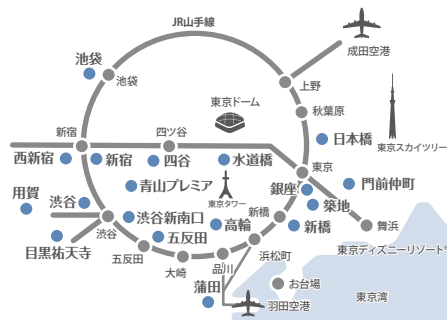

ホテル一覧

HOTEL LIST

沖縄エリア

東急ステイ 沖縄那覇
TOKYU STAY OKINAWA-NAHA
Tel. 098-653-1000
2020年2月19日オープン

北海道エリア

北陸エリア

東急ステイ 金沢
TOKYU STAY KANAZAWA
Tel. 076-823-8109
2020年2月13日オープン

東海エリア

東急ステイ 飛騨高山 結の湯
TOKYU STAY HIDA-TAKAYAMA Musubi-no-Yu
Tel. 0577-36-1109
2020年4月1日オープン

九州エリア

東急ステイ 博多
TOKYU STAY HAKATA
Tel. 092-431-1091

東急ステイ 福岡天神
TOKYU STAY FUKUOKA-TENJIN
Tel. 092-762-0109

東京エリア 18店舗

近畿エリア

東急ステイ 京都 両替町通
TOKYU STAY KYOTO
RYOGAEMACHI-DORI
Tel. 075-221-0109

東急ステイ 京都 新京極通
TOKYU STAY KYOTO
SHIN-KYOGOKU-DORI
Tel. 075-212-0109

東急ステイ 大阪本町
TOKYU STAY OSAKA-HOMMACHI
Tel. 06-6262-0109
2020年2月27日オープン

東京エリア

List of Tokyo

東急ステイ 銀座
TOKYU STAY GINZA
Tel. 03-3541-0109

東急ステイ 築地
TOKYU STAY TSUKUJI
Tel. 03-5551-0109

東急ステイ 新橋
TOKYU STAY SHIMBASHI
Tel. 03-3434-8109

東急ステイ 日本橋
TOKYU STAY NIHOMBASHI
Tel. 03-3231-0109

東急ステイ 門前仲町
TOKYU STAY
MONZEN-NAKACHO
Tel. 03-5620-0109

東急ステイ 水道橋
TOKYU STAY SUIDOBASHI
Tel. 03-3293-0109

東急ステイ 高輪
TOKYU STAY TAKANAWA
Tel. 03-5424-1090

東急ステイ 青山プレミア
TOKYU STAY Aoyama-Premier
Tel. 03-3497-0109

東急ステイ 渋谷
TOKYU STAY SHIBUYA
Tel. 03-3477-1091

東急ステイ 渋谷 新南口
TOKYU STAY SHIBUYA
SHIN-MINAMIGUCHI
Tel. 03-5466-0109

東急ステイ 目黒・祐天寺
TOKYU STAY MEGURO-YUTENJI
Tel. 03-5721-1109

東急ステイ 用賀
TOKYU STAY YOGA
Tel. 03-5716-1090

東急ステイ 蒲田
TOKYU STAY KAMATA
Tel. 03-5714-1090

東急ステイ 五反田
TOKYU STAY GOTANDA
Tel. 03-3280-0109

東急ステイ 新宿
TOKYU STAY SHINJUKU
Tel. 03-3353-0109

東急ステイ 西新宿
TOKYU STAY NISHI-SHINJUKU
Tel. 03-3370-1090

東急ステイ 池袋
TOKYU STAY IKEBUKURO
Tel. 03-3984-1091

東急ステイ 四谷
TOKYU STAY YOTSUYA
Tel. 03-3354-0109

東急ステイ
博多

〒812-0016 福岡県福岡市博多区博多駅南1-11-11
1-11-11, Hakataeki Minami, Hakata-ku Fukuoka-shi, Fukuoka