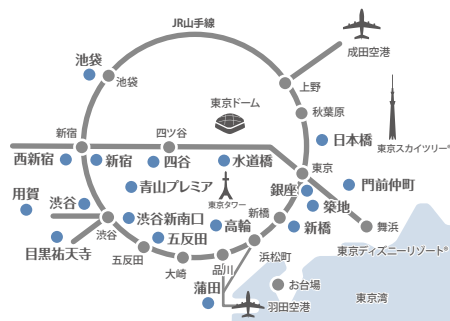

東京エリア
18店舗

近畿エリア

東急ステイ 京都 両替町通
TOKYU STAY KYOTO
RYOGAEMACHI-DORI
Tel. 075-221-0109
東急ステイ 京都 新橋極通
TOKYU STAY KYOTO
SHIN-KYOGOKU-DORI
Tel. 075-212-0109
東急ステイ 大阪本町
TOKYU STAY OSAKA-HOMMACHI
Tel. 06-6262-0109
2020年2月27日オープン

東京エリア

List of Tokyo

東急ステイ 銀座
TOKYU STAY GINZA
Tel. 03-3541-0109

東急ステイ 築地
TOKYU STAY TSUKIJI
Tel. 03-5551-0109

東急ステイ 新橋
TOKYU STAY SHIMBASHI
Tel. 03-3434-8109

東急ステイ 日本橋
TOKYU STAY NIHOHMBASHI
Tel. 03-3231-0109

東急ステイ 門前仲町
TOKYU STAY
MONZEN-NAKACHO
Tel. 03-5620-0109

東急ステイ 水道橋
TOKYU STAY SUIDOBASHI
Tel. 03-3293-0109

東急ステイ 高輪
TOKYU STAY TAKANAWA
Tel. 03-5424-1090

東急ステイ 青山プレミア
TOKYU STAY AOYAMA-PREMIER
Tel. 03-3497-0109

東急ステイ 渋谷
TOKYU STAY SHIBUYA
Tel. 03-3477-1091

東急ステイ 渋谷 新南口
TOKYU STAY SHIBUYA
SHIN-MINAMIGUCHI
Tel. 03-5466-0109

東急ステイ 目黒・祐天寺
TOKYU STAY MEGURO-YUTENJI
Tel. 03-5721-1109

東急ステイ 用賀
TOKYU STAY YOGA
Tel. 03-5716-1090