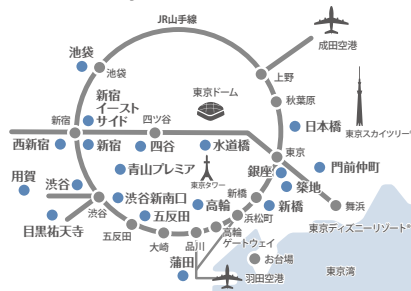

北陸エリア

東急ステイ 金沢
TOKYU STAY KANAZAWA
Tel. 076-223-8109

東海エリア

東急ステイ 飛騨高山 結の湯
TOKYU STAY HIDA-TAKAYAMA Musubi-no-Yu
Tel. 0577-36-1109

九州エリア

東急ステイ 博多
TOKYU STAY HAKATA
Tel. 092-431-0091

東急ステイ 福岡天神
TOKYU STAY FUKUOKA-TEJIN
Tel. 092-762-0109

東京エリア 19店舗

近畿エリア

東急ステイ 京都 三条丸
TOKYU STAY KYOTO SANJO-KARASUMA
Tel. 075-221-0109

東急ステイ 京都 阪井座 (四條河原町)
TOKYU STAY KYOTO SAKAIZA
Tel. 075-212-0109

東急ステイ 大阪本町
TOKYU STAY OSAKA-HOMMACHI
Tel. 06-6282-0109

東京エリア

List of Tokyo

東急ステイ 銀座
TOKYU STAY GINZA
Tel. 03-3541-0109

東急ステイ 築地
TOKYU STAY TSUKUJI
Tel. 03-5551-0109

東急ステイ 新橋
TOKYU STAY SHIMBASHI
Tel. 03-3434-8109

東急ステイ 日本橋
TOKYU STAY NIHOMBASHI
Tel. 03-3231-0109

東急ステイ 門前仲町
TOKYU STAY MONZEN-NAKACHO
Tel. 03-5620-0109

東急ステイ 水道橋
TOKYU STAY SUIDOBASHI
Tel. 03-3293-0109

東急ステイ 高輪
TOKYU STAY TAKANAWA
Tel. 03-5424-1090

東急ステイ 青山プレミア
TOKYU STAY AOYAMA-PREMIER
Tel. 03-3497-0109

東急ステイ 渋谷
TOKYU STAY SHIBUYA
Tel. 03-3477-1091

東急ステイ 渋谷 新南口
TOKYU STAY SHIBUYA SHIN-MINAMIGUCHI
Tel. 03-5466-0109