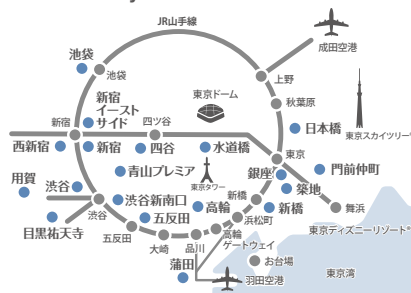

東海エリア

東急ステイ 飛騨高山 結の湯
TOKYU STAY HIDA-TAKAYAMA Musubi-no-Yu
Tel. 0577-36-1109

北陸エリア

東急ステイ 金沢
TOKYU STAY KANAZAWA
Tel. 076-223-8109

九州エリア

東急ステイ 博多
TOKYU STAY HAKATA
Tel. 092-431-1091

東急ステイ 福岡天神
TOKYU STAY FUKUOKA-TENJIN
Tel. 092-762-0109

東京エリア 19店舗

近畿エリア

東急ステイ 京都 三条丸丸
TOKYU STAY KYOTO SANJO-KARASUMA
Tel. 075-221-0109

東急ステイ 京都 阪井座 (四条河原町)
TOKYU STAY KYOTO SAKAIZA
Tel. 075-212-0109

東急ステイ 大阪本町
TOKYU STAY OSAKA-HOMMACHI
Tel. 06-6282-0109

東京エリア

List of Tokyo

東急ステイ 銀座
TOKYU STAY GINZA
Tel. 03-3541-0109

東急ステイ 築地
TOKYU STAY TSUKUJI
Tel. 03-5551-0109

東急ステイ 新橋
TOKYU STAY SHIMBASHI
Tel. 03-3434-8109

東急ステイ 日本橋
TOKYU STAY NIHOMBASHI
Tel. 03-3231-0109

東急ステイ 門前仲町
TOKYU STAY MOKUZEN-NAKACHO
Tel. 03-5620-0109

東急ステイ 水道橋
TOKYU STAY SUIDOBASHI
Tel. 03-3293-0109

東急ステイ 高輪
TOKYU STAY TAKANAWA
Tel. 03-5424-1090

東急ステイ 青山プレミア
TOKYU STAY AOYAMA-PREMIER
Tel. 03-3497-0109

東急ステイ 渋谷
TOKYU STAY SHIBUYA
Tel. 03-3477-1091

東急ステイ 渋谷 新南口
TOKYU STAY SHIBUYA SHIN-MINAMIGUCHI
Tel. 03-5466-0109