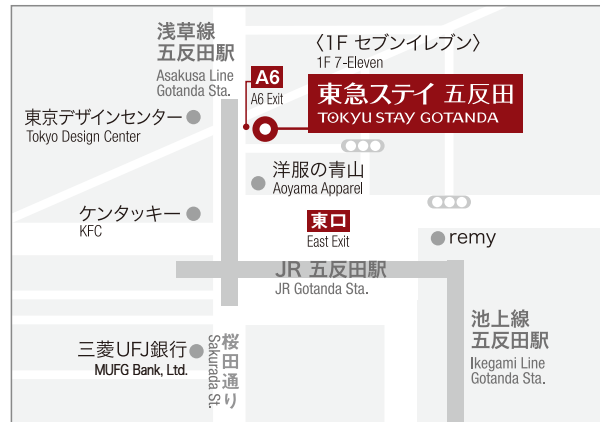

東京エリア 18店舗

近畿エリア

東急ステイ 京都 両替町通
TOKYU STAY KYOTO
RYOGAIMACHI-DORI
Tel. 075-221-0109
東急ステイ 京都 新京極通
TOKYU STAY KYOTO
SHIN-KYOGOKU-DORI
Tel. 075-212-0109
東急ステイ 大阪本町
TOKYU STAY OSAKA-HOMMACHI
Tel. 06-6262-0109
2020年2月27日オープン

東急ステイ 渋谷
TOKYU STAY SHIBUYA
Tel. 03-3477-1091

東急ステイ 渋谷 新南口
TOKYU STAY SHIBUYA
SHIN-MINAMIGUCHI
Tel. 03-5466-0109

東急ステイ 目黒・祐天寺
TOKYU STAY MEGURO-YUTENJI
Tel. 03-5721-1109

東急ステイ 用賀
TOKYU STAY YOGA
Tel. 03-5716-1090

東急ステイ 蒲田
TOKYU STAY KAMATA
Tel. 03-5714-1090

東急ステイ 五反田
TOKYU STAY GOTANDA
Tel. 03-3280-0109

東急ステイ 新宿
TOKYU STAY SHINJUKU
Tel. 03-3353-0109

東急ステイ 西新宿
TOKYU STAY NISHI-SHINJUKU
Tel. 03-3370-1090

東急ステイ 池袋
TOKYU STAY IKEBUKURO
Tel. 03-3984-1091

東急ステイ 四谷
TOKYU STAY YOTSUYA
Tel. 03-3354-0109

TOKYU
STAY

東急ステイ
五反田

〒141-0022 東京都品川区東五反田1-12-2
1-12-2 Higashigotanda, Shinagawa-ku, Tokyo

Map

Access

- JR線「五反田」駅 東口より 徒歩2分
From Gotanda Sta. East exit on JR Line. 2min walk
- 都営浅草線「五反田」駅 A6出口より 徒歩1分
From Gotanda Sta. Exit A6 on Toei Asakusa Line. 1min walk
- 東急池上線「五反田」駅より 徒歩3分
From Gotanda Sta. on Tokyu Ikegami Line. 3min walk