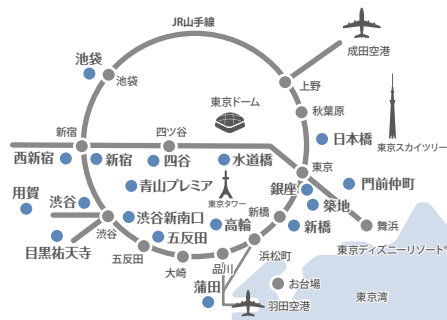

東京エリア 18店舗

近畿エリア

東急ステイ 京都 両替町通
TOKYU STAY KYOTO
RYOGAIMACHI-DORI
Tel. 075-221-0109
東急ステイ 京都 新京極通
TOKYU STAY KYOTO
SHIN-KYOGOKU-DORI
Tel. 075-212-0109
東急ステイ 大阪本町
TOKYU STAY OSAKA-HOMMACHI
Tel. 06-6262-0109
2020年2月27日オープン

東京エリア

List of Tokyo

東急ステイ 銀座
TOKYU STAY GINZA
Tel. 03-3541-0109

東急ステイ 築地
TOKYU STAY TSUKUJI
Tel. 03-5551-0109

東急ステイ 新橋
TOKYU STAY SHIMBASHI
Tel. 03-3434-8109

東急ステイ 日本橋
TOKYU STAY NIHOUBASHI
Tel. 03-3231-0109

東急ステイ 門前仲町
TOKYU STAY
MONZEN-NAKACHO
Tel. 03-5620-0109

東急ステイ 水道橋
TOKYU STAY SUIDOBASHI
Tel. 03-3293-0109

東急ステイ 高輪
TOKYU STAY TAKANAWA
Tel. 03-5424-1090

東急ステイ 青山プレミア
TOKYU STAY Aoyama-Premier
Tel. 03-3497-0109

東急ステイ 渋谷
TOKYU STAY SHIBUYA
Tel. 03-3477-1091

東急ステイ 渋谷 新南口
TOKYU STAY SHIBUYA
SHIN-MINAMIGUCHI
Tel. 03-5466-0109

東急ステイ 目黒・祐天寺
TOKYU STAY MEGURO-YUTENJI
Tel. 03-5721-1109

東急ステイ 用賀
TOKYU STAY YOGA
Tel. 03-5716-1090