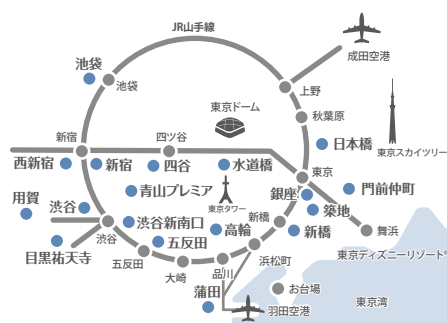

ホテル一覧

HOTEL LIST

沖縄エリア

東急ステイ 沖縄那覇
TOKYU STAY OKINAWA-NAHA
Tel. 098-653-0100
2020年2月19日オープン

北海道エリア

北陸エリア

東急ステイ 金沢
TOKYU STAY KANAZAWA
Tel. 076-823-8109
2020年2月13日オープン

東海エリア

東急ステイ 飛騨高山 結の湯
TOKYU STAY HIDA-TAKAYAMA 結の湯
Tel. 0577-96-1109
2020年4月1日オープン

九州エリア

東急ステイ 博多
TOKYU STAY HAKATA
Tel. 092-431-1091

東急ステイ 福岡天神
TOKYU STAY FUKUOKA-TENJIN
Tel. 092-762-0109

東京エリア 18店舗

近畿エリア

東急ステイ 京都 両替町通
TOKYU STAY KYOTO
RYOGAEMACHI-DORI
Tel. 075-221-0109

東急ステイ 京都 新京極通
TOKYU STAY KYOTO
SHIN-KYOGOKU-DORI
Tel. 075-212-0109

東急ステイ 大阪本町
TOKYU STAY OSAKA-HOMMACHI
Tel. 06-6262-0109
2020年2月27日オープン

東京エリア

List of Tokyo

東急ステイ 銀座
TOKYU STAY GINZA
Tel. 03-3541-0109

東急ステイ 築地
TOKYU STAY TSUKUJI
Tel. 03-5551-0109

東急ステイ 新橋
TOKYU STAY SHIMBASHI
Tel. 03-3434-8109

東急ステイ 日本橋
TOKYU STAY NIHOUBASHI
Tel. 03-3231-0109

東急ステイ 門前仲町
TOKYU STAY
MONZEN-NAKACHO
Tel. 03-5620-0109

東急ステイ 水道橋
TOKYU STAY SUIDOBASHI
Tel. 03-3293-0109

東急ステイ 高輪
TOKYU STAY TAKANAWA
Tel. 03-5424-1090

東急ステイ 青山プレミア
TOKYU STAY Aoyama-Premier
Tel. 03-3497-0109

東急ステイ 渋谷
TOKYU STAY SHIBUYA
Tel. 03-3477-1091

東急ステイ 渋谷 新南口
TOKYU STAY SHIBUYA
SHIN-MINAMIGUCHI
Tel. 03-5466-0109

東急ステイ 目黒・祐天寺
TOKYU STAY MEGURO-YUTENJI
Tel. 03-5721-1109

東急ステイ 用賀
TOKYU STAY YOGA
Tel. 03-5716-1090

東急ステイ 蒲田
TOKYU STAY KAMATA
Tel. 03-5714-1090

東急ステイ 五反田
TOKYU STAY GOTANDA
Tel. 03-3280-0109

東急ステイ 新宿
TOKYU STAY SHINJUKU
Tel. 03-3353-0109

東急ステイ 西新宿
TOKYU STAY NISHI-SHINJUKU
Tel. 03-3370-1090

東急ステイ 池袋
TOKYU STAY IKEBUKURO
Tel. 03-3984-1091

東急ステイ 四谷
TOKYU STAY YOTSUYA
Tel. 03-3354-0109

東急ステイ
福岡天神

〒810-0003 福岡県福岡市中央区春吉3-21-24

3-21-24, Haruyoshi, Chuo-ku Fukuoka-shi, Fukuoka