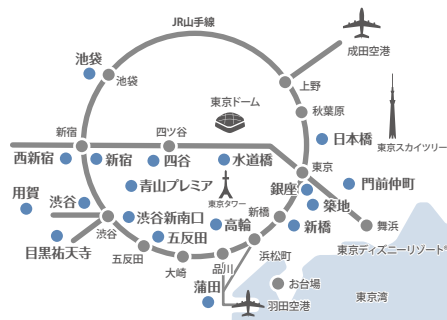

東京エリア 18店舗

近畿エリア

東急ステイ 京都 両替町通
TOKYU STAY KYOTO
KYOGAEMACHI-DORI
Tel. 075-221-0109
東急ステイ 京都 新京極通
TOKYU STAY KYOTO
SHIN-KYOGOKU-DORI
Tel. 075-212-0109
東急ステイ 大阪本町
TOKYU STAY OSAKA-HOMMACHI
Tel. 06-6262-0109
2020年2月27日オープン

東京エリア

List of Tokyo

東急ステイ 銀座
TOKYU STAY GINZA
Tel. 03-3541-0109

東急ステイ 築地
TOKYU STAY TSUKUJI
Tel. 03-5551-0109

東急ステイ 新橋
TOKYU STAY SHIMBASHI
Tel. 03-3434-8109

東急ステイ 日本橋
TOKYU STAY NIHOUBASHI
Tel. 03-3231-0109

東急ステイ 門前仲町
TOKYU STAY
MOKUZEN-NAKACHO
Tel. 03-5620-0109

東急ステイ 水道橋
TOKYU STAY SUIDOBASHI
Tel. 03-3293-0109

東急ステイ 高輪
TOKYU STAY TAKANAWA
Tel. 03-5424-1090

東急ステイ 青山プレミア
TOKYU STAY AOYAMA-PREMIER
Tel. 03-3497-0109

東急ステイ 渋谷
TOKYU STAY SHIBUYA
Tel. 03-3477-1091

東急ステイ 渋谷 新南口
TOKYU STAY SHIBUYA
SHIN-MINAMIGUCHI
Tel. 03-5466-0109

東急ステイ 目黒・祐天寺
TOKYU STAY MEGURO-YUTENJI
Tel. 03-5721-1109

東急ステイ 用賀
TOKYU STAY YOGA
Tel. 03-5716-1090