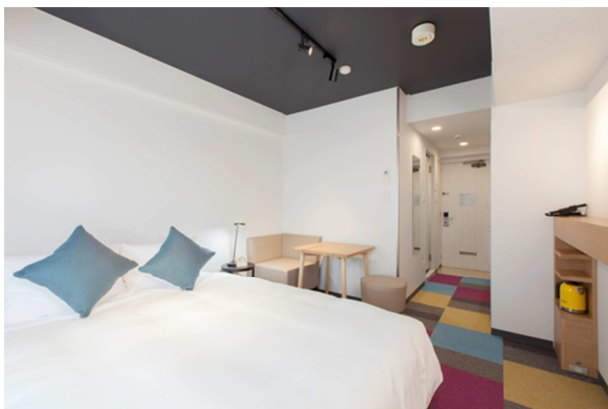

報道関係者各位

東急ステイサービス株式会社

ホテル「東急ステイ目黒・祐天寺店」リニューアル ～高感度エリアを楽しむ カフェのようなホテル～

東急不動産ホールディングスグループの東急ステイサービス株式会社(本社:東京都渋谷区、社長:高谷 昌吾、資本金:1千万円)は、2015年10月9日に「東急ステイ目黒・祐天寺店」の客室、各階廊下等の全面リニューアル工事が完了することをお知らせします。

客室(20㎡)