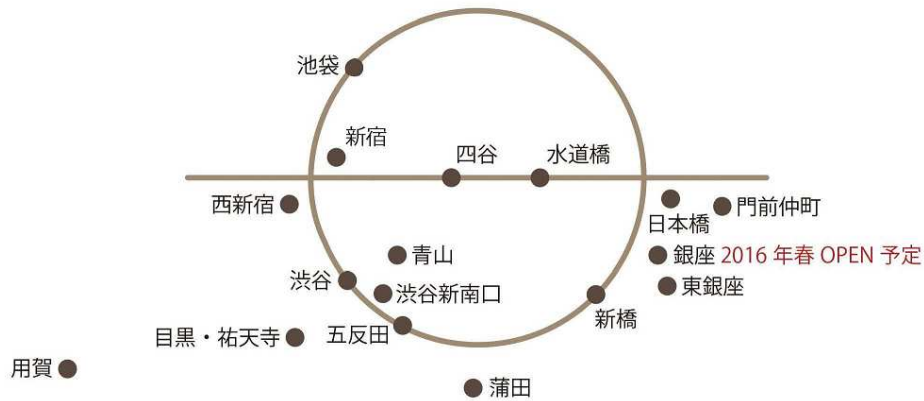

U R L: <http://www.tokyustay.co.jp/>

<参考資料>

◆『東急ステイ』コンセプト

「出張」「研修」「転勤時の一時住まい」「入院患者の長期付添い看護」等、中長期滞在客をメインターゲットに都内の観光、海外からの旅行者など『1泊でも長期滞在でも快適な空間』を提供することをコンセプトとして洗濯乾燥機・電子レンジ・ミニキッチン(一部タイプ)などを客室内に設置したホテルです。

TOKYU STAY

【西新宿店 客室内の洗濯乾燥機、電子レンジ等】

◆店舗展開 ※2015年10月1日時点

店舗数： 都内16店舗

客室数： 2,263室 (※東急ステイレジデンス除く)

(仮称)銀座(2016年春OPEN)	東京メトロ丸ノ内線・日比谷線・銀座線「銀座」駅 徒歩3分 ほか
新宿(2015年5月1日OPEN)	東京メトロ丸ノ内線・副都心線、都営地下鉄新宿線「新宿三丁目」駅 徒歩1分 ほか
新橋	JR各線、都営地下鉄浅草線、ゆりかもめ「新橋」駅 徒歩3分 ほか
蒲田	京浜急行線「京急蒲田」駅 徒歩3分 ほか
池袋	東京メトロ有楽町線・副都心線・丸ノ内線「池袋」駅 徒歩1分 ほか
西新宿	都営大江戸線「西新宿五丁目」駅 徒歩2分 ほか
青山	東京メトロ銀座線「外苑前」駅 徒歩2分
水道橋	JR総武線「水道橋」駅 徒歩3分 ほか
五反田	JR山手線、都営浅草線「五反田」駅 徒歩1分 ほか
東銀座	東京メトロ日比谷線「築地」駅 徒歩4分 ほか
渋谷新南口	JR各線「渋谷」駅 徒歩2分 ほか
四谷	JR各線、東京メトロ南北線・丸ノ内線「四ツ谷」駅 徒歩3分 ほか
日本橋	JR総武線「新日本橋」駅 徒歩2分 ほか
渋谷	京王井の頭線「神泉」駅 徒歩3分 ほか
用賀	東急田園都市線「用賀」駅 徒歩1分
門前仲町	東京メトロ東西線「門前仲町」駅 徒歩1分 ほか
目黒・祐天寺	東急東横線「祐天寺」駅 徒歩3分

※開業が新しい順

立地： 全店最寄駅から徒歩5分以内