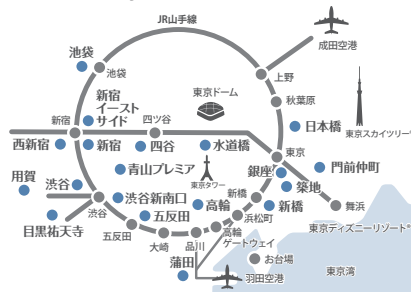

北陸エリア

東急ステイ 金沢
TOKYU STAY KANAZAWA
Tel. 076-223-8109

東海エリア

東急ステイ 飛騨高山 結の湯
TOKYU STAY HIDA-TAKAYAMA
Tel. 0577-36-1109

九州エリア

東急ステイ 福岡天神
TOKYU STAY FUKUOKA-TENJIN
Tel. 092-762-0109

東急ステイ 博多
TOKYU STAY HAKATA
Tel. 092-431-1091

東京エリア 19店舗

近畿エリア

東急ステイ 京都 阪井座(四条河原町)
TOKYU STAY KYOTO SAKAIZA
Tel. 075-212-0109

東急ステイ 大阪本町
TOKYU STAY OSAKA-HOMMACHI
Tel. 06-6262-0109

東急ステイ 京都 三条烏丸
TOKYU STAY KYOTO SANJO-KARASUMA
Tel. 075-221-0109

東急ステイメルキュール 大阪なんば
MERCURE TOKYU STAY OSAKA NAMBA
Tel. 06-6214-0109
2022年12月1日オープン

東京エリア

List of Tokyo

東急ステイ 銀座
TOKYU STAY GINZA
Tel. 03-3541-0109

東急ステイ 築地
TOKYU STAY TSUKUJI
Tel. 03-5551-0109

東急ステイ 新橋
TOKYU STAY SHIMBASHI
Tel. 03-3434-8109

東急ステイ 日本橋
TOKYU STAY NIHOHBASHI
Tel. 03-3231-0109

東急ステイ 門前仲町
TOKYU STAY MONZEN-NAKACHO
Tel. 03-5620-0109

東急ステイ 水道橋
TOKYU STAY SUIDOBASHI
Tel. 03-3293-0109

東急ステイ 高輪
TOKYU STAY TAKANAWA
Tel. 03-5424-1090

東急ステイ 青山プレミア
TOKYU STAY AOYAMA-PREMIER
Tel. 03-3497-0109