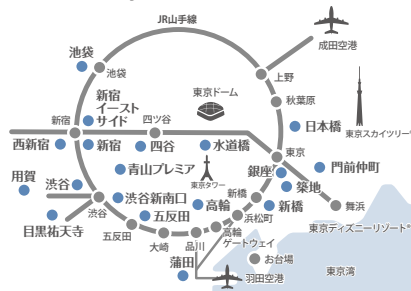

東京エリア 19店舗

近畿エリア

東急ステイ 京都 阪井座(四条河原町)
TOKYU STAY KYOTO SAKAIZA
Tel. 075-212-0109

東急ステイ 京都 三条烏丸
TOKYU STAY KYOTO SANJO-KARASUMA
Tel. 075-221-0109

東急ステイ 大阪本町
TOKYU STAY OSAKA-HOMMACHI
Tel. 06-6282-0109

東急ステイメルキュール 大阪なんば
MERCURE TOKYU STAY OSAKA NAMBA
Tel. 06-6214-0109
2022年12月1日オープン

東京エリア

List of Tokyo

東急ステイ 銀座
TOKYU STAY GINZA
Tel. 03-3541-0109

東急ステイ 築地
TOKYU STAY TSUKUJI
Tel. 03-5551-0109

東急ステイ 新橋
TOKYU STAY SHIMBASHI
Tel. 03-3434-8109

東急ステイ 日本橋
TOKYU STAY NIHOUBASHI
Tel. 03-3231-0109

東急ステイ 門前仲町
TOKYU STAY MONZEN-NAKACHO
Tel. 03-5620-0109

東急ステイ 水道橋
TOKYU STAY SUIDOBASHI
Tel. 03-3293-0109

東急ステイ 高輪
TOKYU STAY TAKANAWA
Tel. 03-5424-1090

東急ステイ 青山プレミア
TOKYU STAY AOYAMA-PREMIER
Tel. 03-3497-0109

東急ステイ 渋谷
TOKYU STAY SHIBUYA
Tel. 03-3477-1091

東急ステイ 渋谷 新南口
TOKYU STAY SHIBUYA
SHIN-MINAMIGUCHI
Tel. 03-5466-0109

東急ステイ 目黒・祐天寺
TOKYU STAY MEGURO-YUTENJI
Tel. 03-5721-1109

東急ステイ 用賀
TOKYU STAY YOGA
Tel. 03-5716-1090