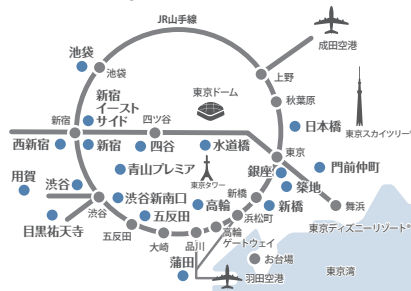

北陸エリア

東急ステイ 金沢
TOKYU STAY KANAZAWA
Tel. 076-223-8109

東海エリア

東急ステイ 飛騨高山 結の湯
TOKYU STAY HIDA-TAKAYAMA
Tel. 0577-36-1109

九州エリア

東急ステイ 福岡天神
TOKYU STAY FUKUOKA-TENJIN
Tel. 092-762-0109

東急ステイ 博多
TOKYU STAY HAKATA
Tel. 092-431-1091

東京エリア 19店舗

近畿エリア

東急ステイ 京都 阪井座(四条河原町)
TOKYU STAY KYOTO SAKAIZA
Tel. 075-212-0109

東急ステイ 京都 三条丸
TOKYU STAY KYOTO SANJO-KARASUMA
Tel. 075-221-0109

東急ステイ 大阪本町
TOKYU STAY OSAKA-HOMMACHI
Tel. 06-6262-0109

東急ステイメルキュール 大阪なんば
MERCURE TOKYU STAY OSAKA NAMBA
Tel. 06-6214-0109
2022年12月1日オープン

東京エリア

List of Tokyo

東急ステイ 銀座
TOKYU STAY GINZA
Tel. 03-3541-0109

東急ステイ 築地
TOKYU STAY TSUKUJI
Tel. 03-5551-0109

東急ステイ 新橋
TOKYU STAY SHIMBASHI
Tel. 03-3434-8109

東急ステイ 日本橋
TOKYU STAY NIHOMBASHI
Tel. 03-3231-0109

東急ステイ 門前仲町
TOKYU STAY MONZEN-NAKACHO
Tel. 03-5620-0109

東急ステイ 水道橋
TOKYU STAY SUIDOBASHI
Tel. 03-3293-0109

東急ステイ 高輪
TOKYU STAY TAKANAWA
Tel. 03-5424-1090

東急ステイ 青山プレミア
TOKYU STAY AOYAMA-PREMIER
Tel. 03-3497-0109