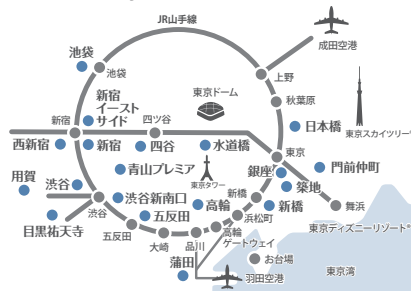

東京エリア 19店舗

近畿エリア

東急ステイ 京都 阪井座(四条河原町)
TOKYU STAY KYOTO SAKAIZA
Tel. 075-212-0109

東急ステイ 京都 三条丸丸
TOKYU STAY KYOTO SANJO-KARASUMA
Tel. 075-221-0109

東急ステイ 大阪本町
TOKYU STAY OSAKA-HOMMACHI
Tel. 06-6262-0109

東急ステイメルキュール 大阪なんば
MERCURE TOKYU STAY OSAKA NAMBA
Tel. 06-6214-0109
2022年12月1日オープン

東京エリア

List of Tokyo

東急ステイ 銀座
TOKYU STAY GINZA
Tel. 03-3541-0109

東急ステイ 築地
TOKYU STAY TSUKUJI
Tel. 03-5551-0109

東急ステイ 新橋
TOKYU STAY SHIMBASHI
Tel. 03-3434-8109

東急ステイ 日本橋
TOKYU STAY NIHOMBASHI
Tel. 03-3231-0109

東急ステイ 門前仲町
TOKYU STAY MOKUZEN-NAKACHO
Tel. 03-5620-0109

東急ステイ 水道橋
TOKYU STAY SUIDOBASHI
Tel. 03-3293-0109

東急ステイ 高輪
TOKYU STAY TAKANAWA
Tel. 03-5424-1090

東急ステイ 青山プレミア
TOKYU STAY AOYAMA-PREMIER
Tel. 03-3497-0109

東急ステイ 渋谷
TOKYU STAY SHIBUYA
Tel. 03-3477-1091

東急ステイ 渋谷 新南口
TOKYU STAY SHIBUYA SHIN-MINAMIGUCHI
Tel. 03-5466-0109

東急ステイ 目黒・祐天寺
TOKYU STAY MEGURO-YUTENJI
Tel. 03-5721-1109

東急ステイ 用賀
TOKYU STAY YOGA
Tel. 03-5716-1090