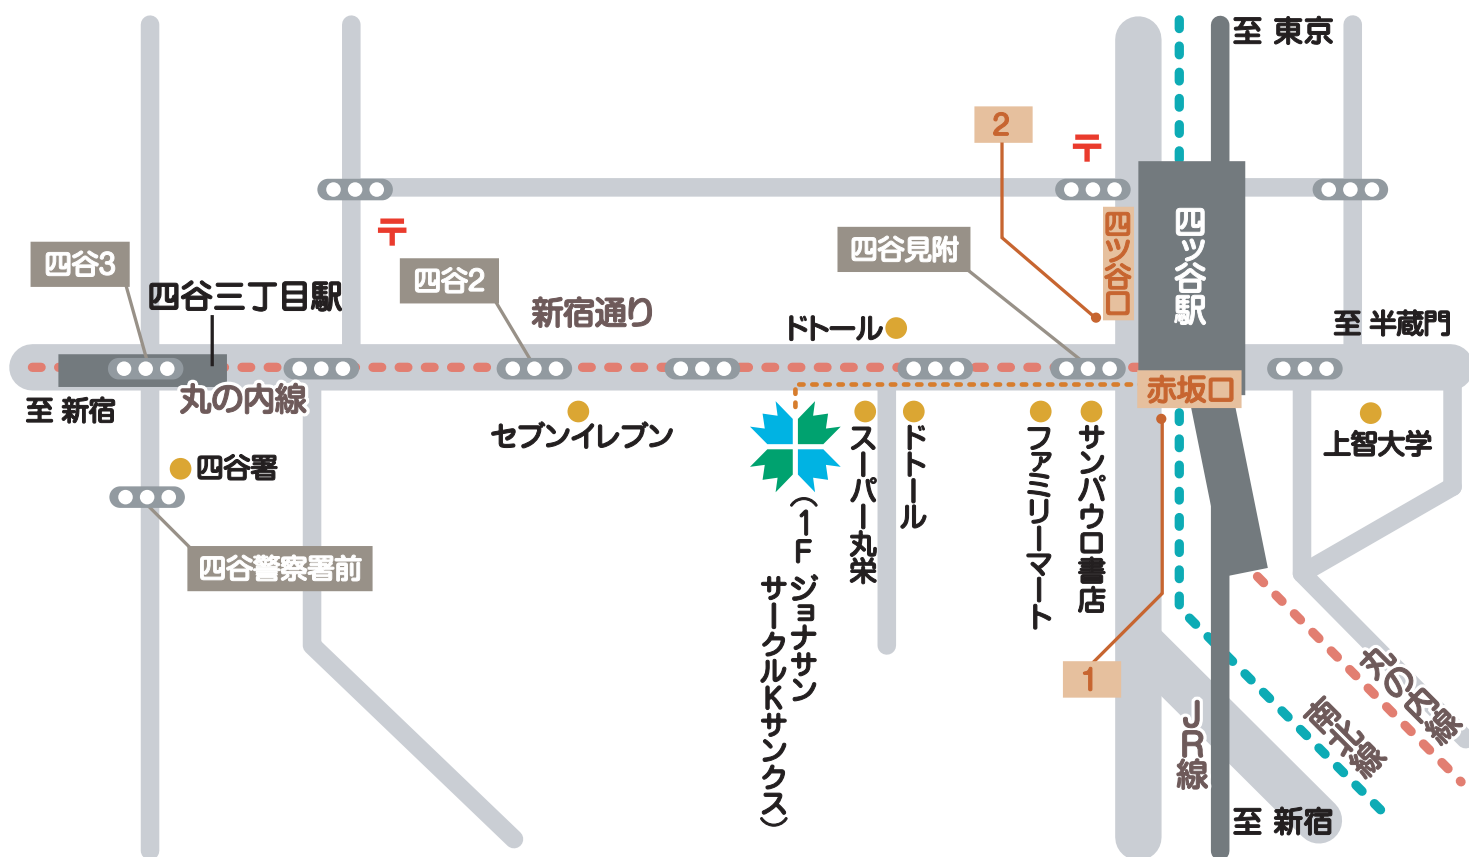

Apartment Hotel
T O K Y U
S T A Y

- JR線 四谷駅 赤坂口から徒歩3分
- 東京メトロ南北線 四谷駅 1・2番出口から徒歩3分
- 東京メトロ丸の内線 四谷駅 1・2番出口から徒歩3分

 東急ステイ四谷

〒160-0004
東京都新宿区四谷2-1

TEL : 03-3354-0109 FAX : 03-3354-0191 www.tokyustay.co.jp