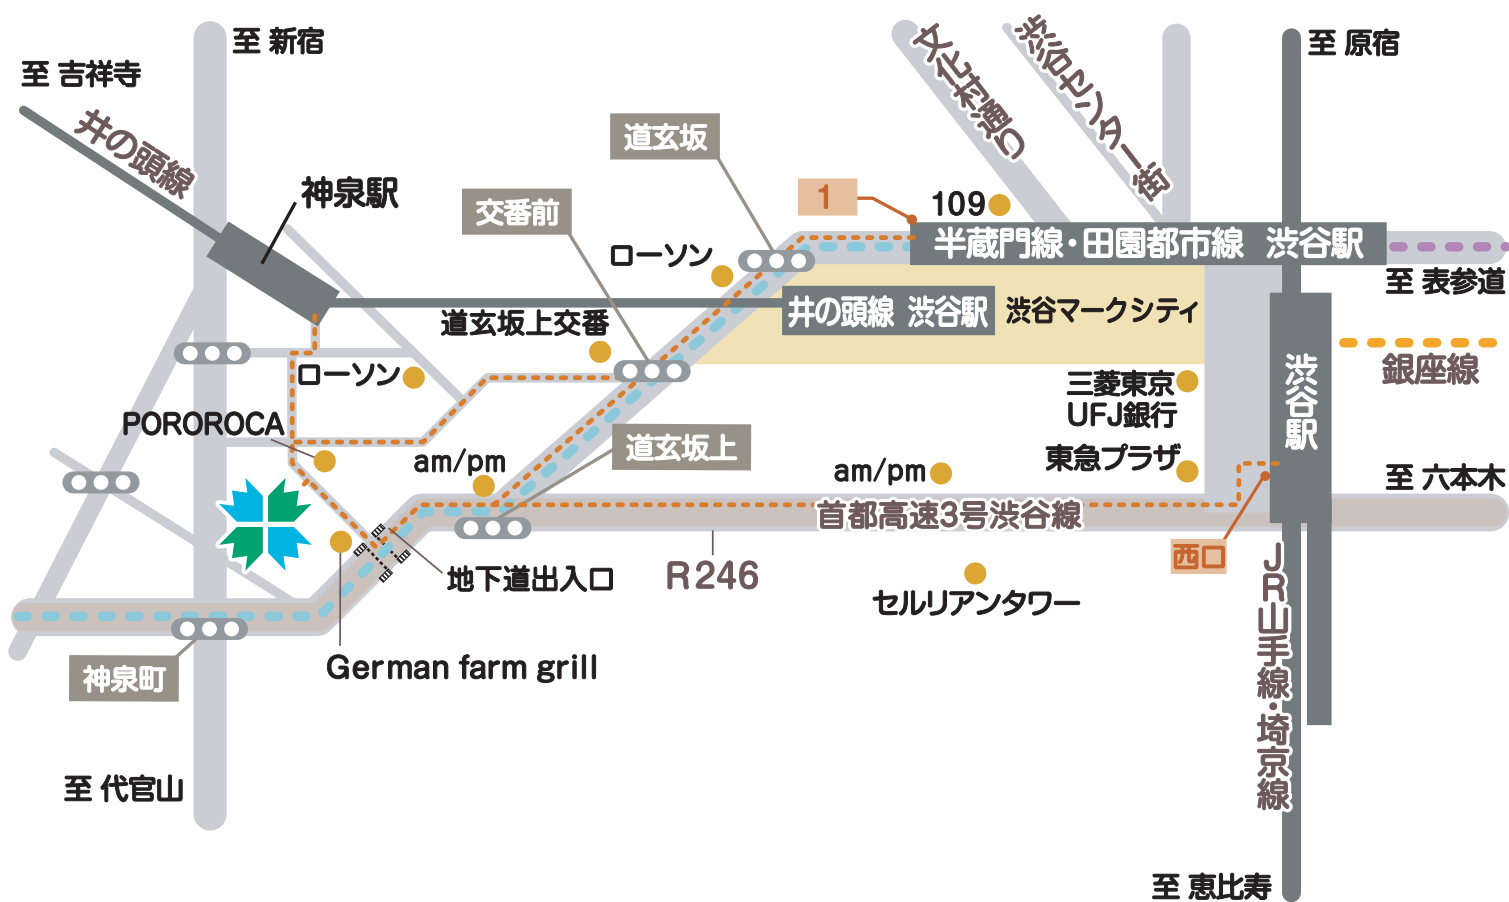

Apartment Hotel  
TOKYU  
STAY

- 京王井の頭線 神泉駅から徒歩 3 分
- JR 渋谷駅 西口から徒歩 10 分
- 東急田園都市線 渋谷駅 1 番出口から徒歩 8 分

 東急ステイ渋谷

〒150-0045  
東京都渋谷区神泉町8-14

TEL : 03-3477-1091 FAX : 03-3477-1092 [www.tokyustay.co.jp](http://www.tokyustay.co.jp)