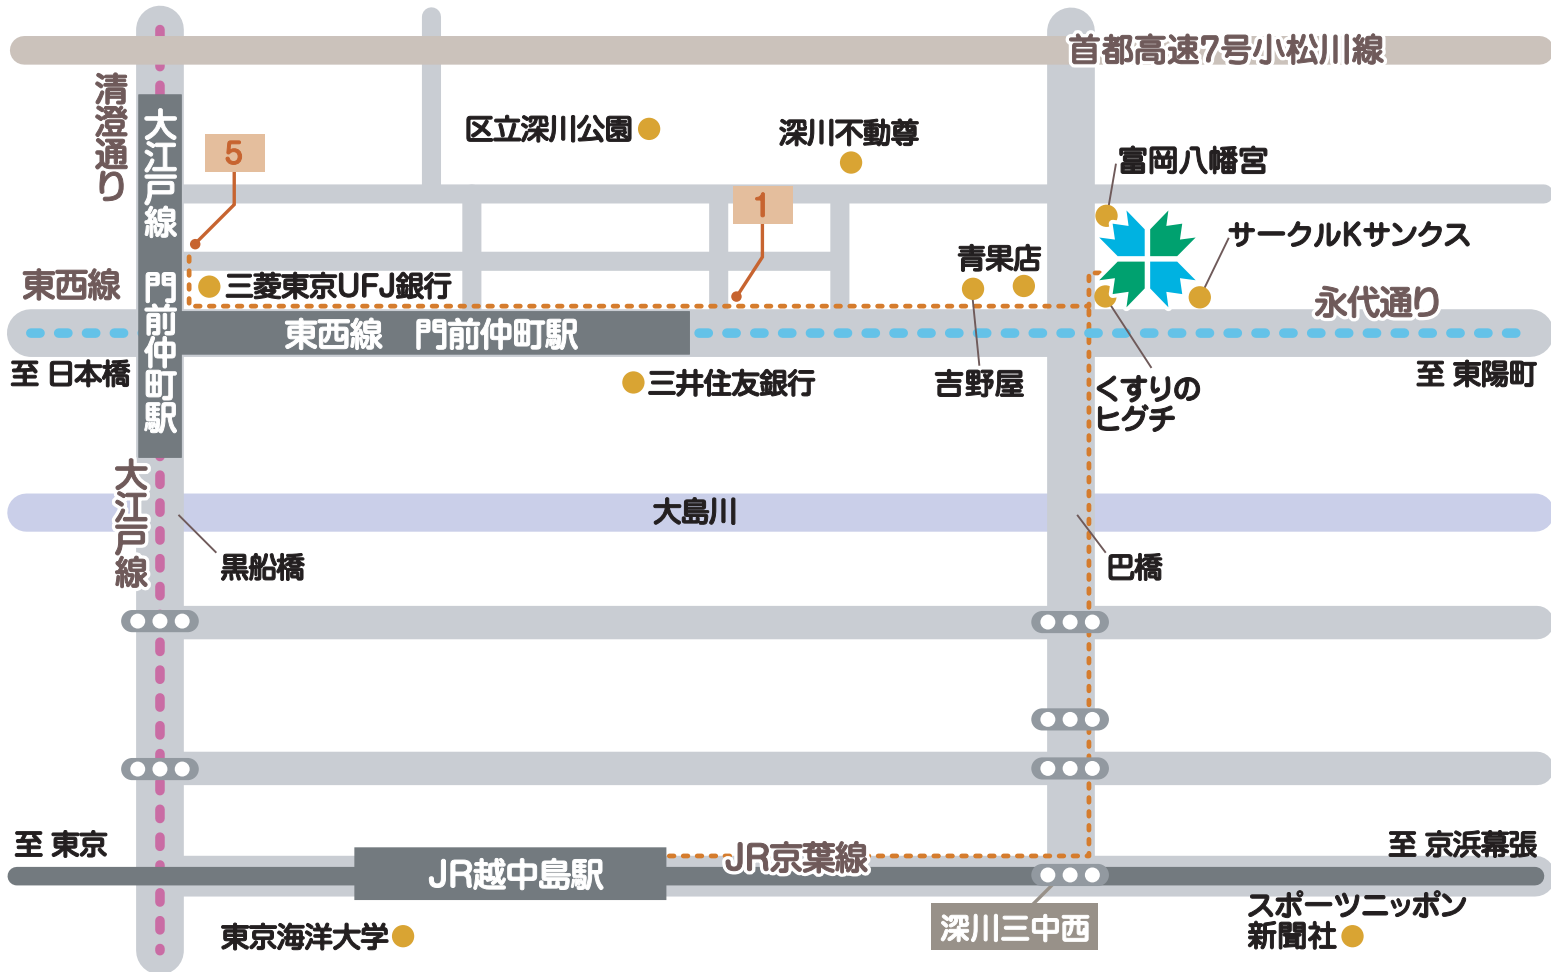

Apartment Hotel
T O K Y U
S T A Y

- 東京メトロ東西線 門前仲町駅 1 番出口から徒歩 1 分
- JR 京葉線 越中島駅から徒歩 11 分
- 都営大江戸線 門前仲町駅 5 番出口から徒歩 5 分

東急ステイ門前仲町

〒135-0047
東京都江東区富岡1-23-2

TEL : 03-5620-0109 FAX : 03-5620-0107 www.tokyustay.co.jp