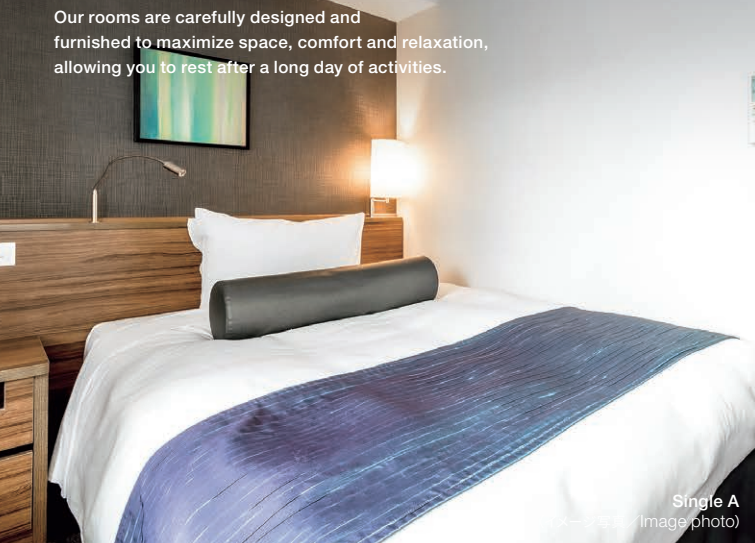

Spacious Guestrooms

ゆとりを持たせた広めの客室で、心身ともにリラックスできる安らぎの空間をご提供します。

Our rooms are carefully designed and furnished to maximize space, comfort and relaxation, allowing you to rest after a long day of activities.

Single A
(イメージ写真/Image photo)