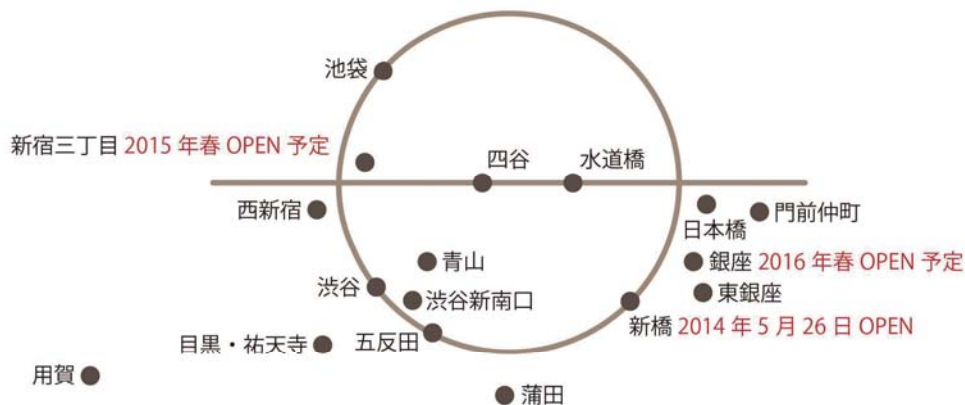

【東急ステイサービス株式会社 会社概要】

所在地： 東京都渋谷区道玄坂 1-7-4

代表者： 高谷 昌吾

設立： 1997 年 9 月 18 日

資本金： 1 千万円

主な事業内容： 1. ホテル、旅館、スポーツ娯楽施設の経営、並びに経営受託、技術援助
2. ホテル、旅館等の企画、設計、建設、補修の請負及び斡旋等
3. 料飲業の経営
4. 有線電気通信による宿泊、観光案内等情報の提供
5. その他前各号に附帯、関連する一切の業務

URL： <http://www.tokyustay.co.jp/>

◆『東急ステイ』コンセプト

「出張」「研修」「転勤時の一時住まい」「入院患者の長期付添い介護」等中長期滞在客をメインターゲットに都内の観光、海外からの旅行者など『1泊でも長期滞在でも快適な空間』を提供することをコンセプトとして洗濯乾燥機・電子レンジ・ミニキッチン(一部タイプ)などを客室内に設置したホテルです。

【水道橋店 客室内の洗濯乾燥機・電子レンジ等】

◆店舗展開 ※2014年5月22日現在

店舗数： 都内 14 店舗

客室数： 1,865 室 (※東急ステイレジデンス除く)

立地： 全店舗最寄り駅から徒歩 5 分以内

(仮称) 銀座 (2016年春 OPEN)	東京メトロ丸ノ内線・日比谷線・銀座線「銀座」駅 徒歩3分 ほか
(仮称) 新宿三丁目 (2015年春 OPEN)	都営地下鉄新宿線・東京メトロ丸ノ内線・副都心線「新宿三丁目」駅 徒歩1分 ほか
新橋 (2014年5月26日 OPEN)	JR各線・都営地下鉄浅草線・ゆりかもめ「新橋」駅 徒歩3分 ほか
蒲田	京浜急行線「京急蒲田」駅 徒歩3分 ほか
池袋	東京メトロ有楽町線・副都心線・丸ノ内線「池袋」駅 徒歩1分 ほか
西新宿	都営大江戸線「西新宿五丁目」駅 徒歩3分 ほか
青山	東京メトロ銀座線「外苑前」駅 徒歩2分
水道橋	JR総武線「水道橋」駅 徒歩3分 ほか
五反田	JR山手線・都営浅草線「五反田」駅 徒歩1分 ほか
東銀座	東京メトロ日比谷線「築地」駅 徒歩3分 ほか
渋谷新南口	JR各線「渋谷」駅 徒歩1分 ほか
四谷	JR各線・東京メトロ南北線・丸ノ内線「四ッ谷」駅 徒歩3分 ほか
日本橋	JR総武線「新日本橋」駅 徒歩1分 ほか
渋谷	京王井の頭線「神泉」駅 徒歩3分 ほか
用賀	東急田園都市線「用賀」駅 徒歩1分
門前仲町	東京メトロ東西線「門前仲町」駅 徒歩1分 ほか
目黒・祐天寺	東急東横線「祐天寺」駅 徒歩3分

※開業が新しい順