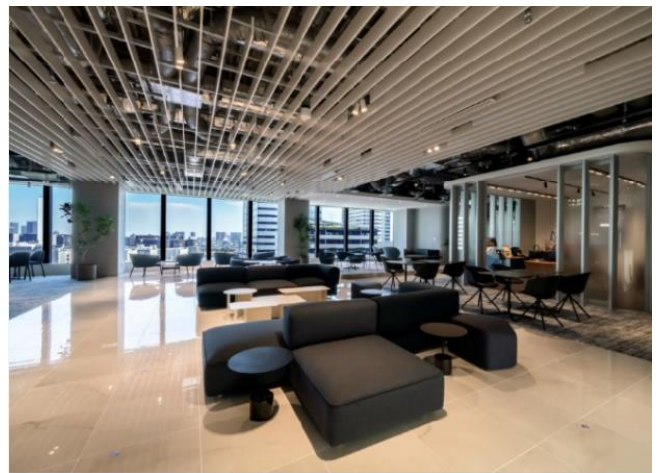

ビジネスエアポート竹芝
(2020年9月開業)