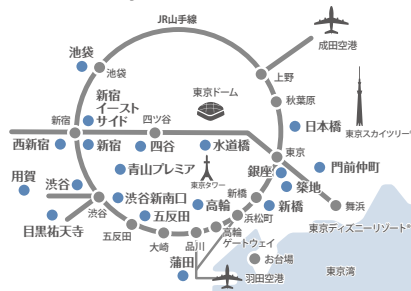

ホテル一覧

HOTEL LIST

沖縄エリア

東急ステイ 沖縄那覇
TOKYU STAY OKINAWA-NAHA
Tel. 098-939-1090

北海道エリア

東急ステイ 札幌大通
TOKYU STAY SAPPORO-ODORI
Tel. 011-200-9109

東急ステイ 札幌
TOKYU STAY SAPPORO
Tel. 011-222-0109

東急ステイ 函館朝市 灯の湯
TOKYU STAY HAKODATE-ASAICHI Akarino-Yu
Tel. 0138-27-7109

北陸エリア

東急ステイ 金沢
TOKYU STAY KANAZAWA
Tel. 076-223-9109

東海エリア

東急ステイ 飛騨高山 結の湯
TOKYU STAY HIDA-TAKAYAMA Musutani-no-Yu
Tel. 0677-96-1109

九州エリア

東急ステイ 福岡天神
TOKYU STAY FUKUOKA-TENJIN
Tel. 092-762-0109

東急ステイ 博多
TOKYU STAY HAKATA
Tel. 092-431-1091

東京エリア 19店舗

近畿エリア

東急ステイ 京都 阪井座(四条河原町)
TOKYU STAY KYOTO SAKAIZA
Tel. 075-212-0109

東急ステイ 京都 三条烏丸
TOKYU STAY KYOTO SANJO-KARASUMA
Tel. 075-221-0109

東急ステイ 大阪本町
TOKYU STAY OSAKA-HOMMACHI
Tel. 06-6262-0109

東急ステイメルキュール 大阪なんば
MERCURE TOKYU STAY OSAKA NAMBA
Tel. 06-6214-0109
2022年12月1日オープン

東京エリア

List of Tokyo

東急ステイ 銀座
TOKYU STAY GINZA
Tel. 03-3541-0109

東急ステイ 築地
TOKYU STAY TSUKUJI
Tel. 03-5551-0109

東急ステイ 新橋
TOKYU STAY SHIMBASHI
Tel. 03-3434-8109

東急ステイ 日本橋
TOKYU STAY NIHOMBASHI
Tel. 03-3231-0109

東急ステイ 門前仲町
TOKYU STAY MONZEN-NAKACHO
Tel. 03-5620-0109

東急ステイ 水道橋
TOKYU STAY SUIDOBASHI
Tel. 03-3293-0109

東急ステイ 高輪
TOKYU STAY TAKANAWA
Tel. 03-5424-1090

東急ステイ 青山プレミア
TOKYU STAY AOYAMA-PREMIER
Tel. 03-3497-0109

東急ステイ 渋谷
TOKYU STAY SHIBUYA
Tel. 03-3477-1091

東急ステイ 渋谷 新南口
TOKYU STAY SHIBUYA SHIN-MINAMIGUCHI
Tel. 03-5466-0109

東急ステイ 目黒・祐天寺
TOKYU STAY MEGURO-YUTENJI
Tel. 03-5721-1109

東急ステイ 用賀
TOKYU STAY YOGA
Tel. 03-5716-1090

東急ステイ 蒲田
TOKYU STAY KAMATA
Tel. 03-5714-1090

東急ステイ 五反田
TOKYU STAY GOTANDA
Tel. 03-3280-0109

東急ステイ 新宿 イーストサイド
TOKYU STAY SHINJUKU EASTSIDE
Tel. 03-3205-0109

東急ステイ 新宿
TOKYU STAY SHINJUKU
Tel. 03-3353-0109

東急ステイ 西新宿
TOKYU STAY NISHI-SHINJUKU
Tel. 03-3370-1090

東急ステイ 池袋
TOKYU STAY IKEBUKURO
Tel. 03-3984-1091

東急ステイ 四谷
TOKYU STAY YOTSUYA
Tel. 03-3354-0109

TOKYU
STAY

東急ステイ
銀座

〒104-0061 東京都中央区銀座4-10-5
4-10-5 Ginza, Chuo-ku, Tokyo